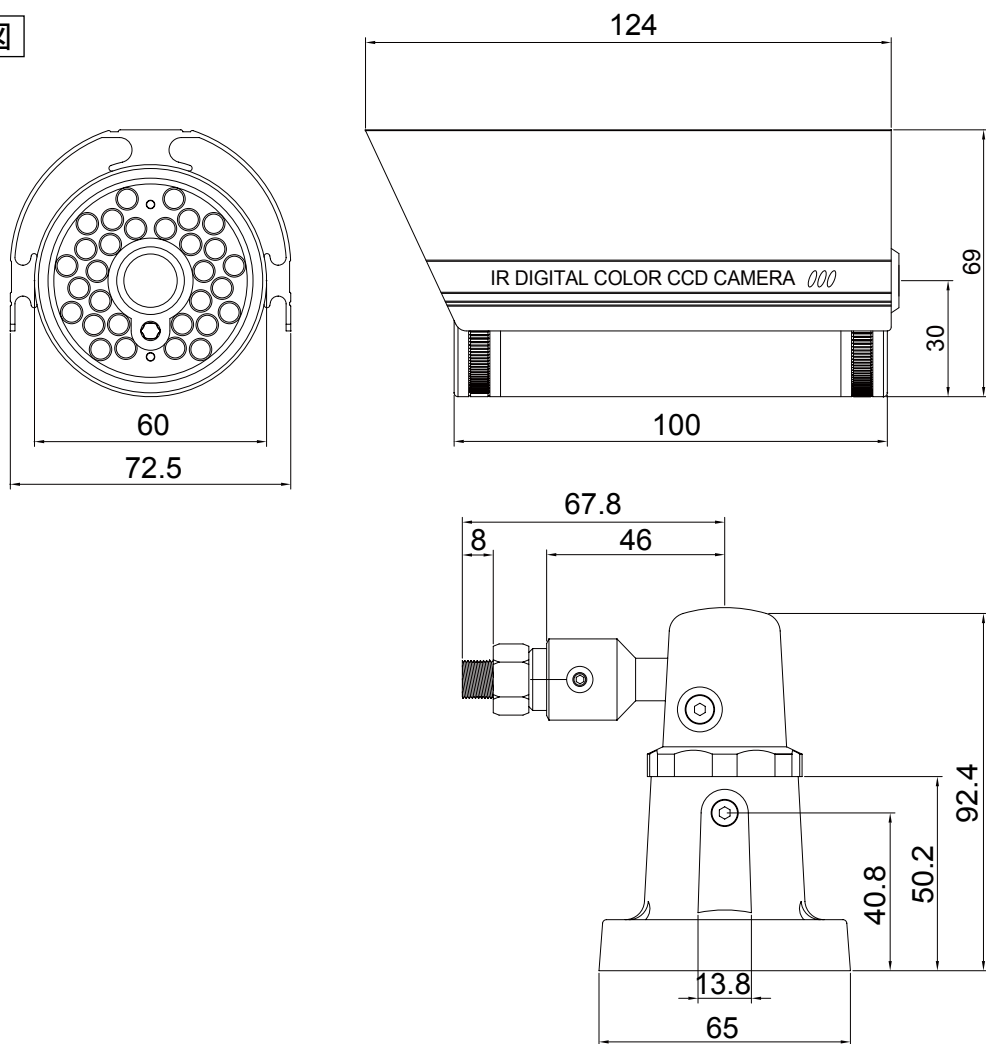

赤外線暗視一体型カメラ（防水仕様 /LED30pcs）

定 格

撮像素子：27 万画素 1/3 型 Sony Super HAD カラー CCD
 有効画素数：25 万画素
 解像度：画面水平中心：380TV 本
 最低照度：0Lux（暗視モード時）
 赤外線有効距離：約 20m
 レンズ：4.3mm 固定レンズ
 シャッタースピード：1/60 - 1/100,000
 S/N 比：48dB（AGC off）
 防水保護等級：IP66 相当
 電源 / 消費電力：DC12V±10% / 最大 300mA
 外形寸法 / 質量：Φ72.4×69(H)mm×124(D) ※ブラケット含まず
 重量：約 800g
 ボディカラー：シルバー

外形寸法図

unit : mm

発行	製品型番	整理番号
防犯カメラ 販売工事センター	ALDB-G0303	FB01-1011