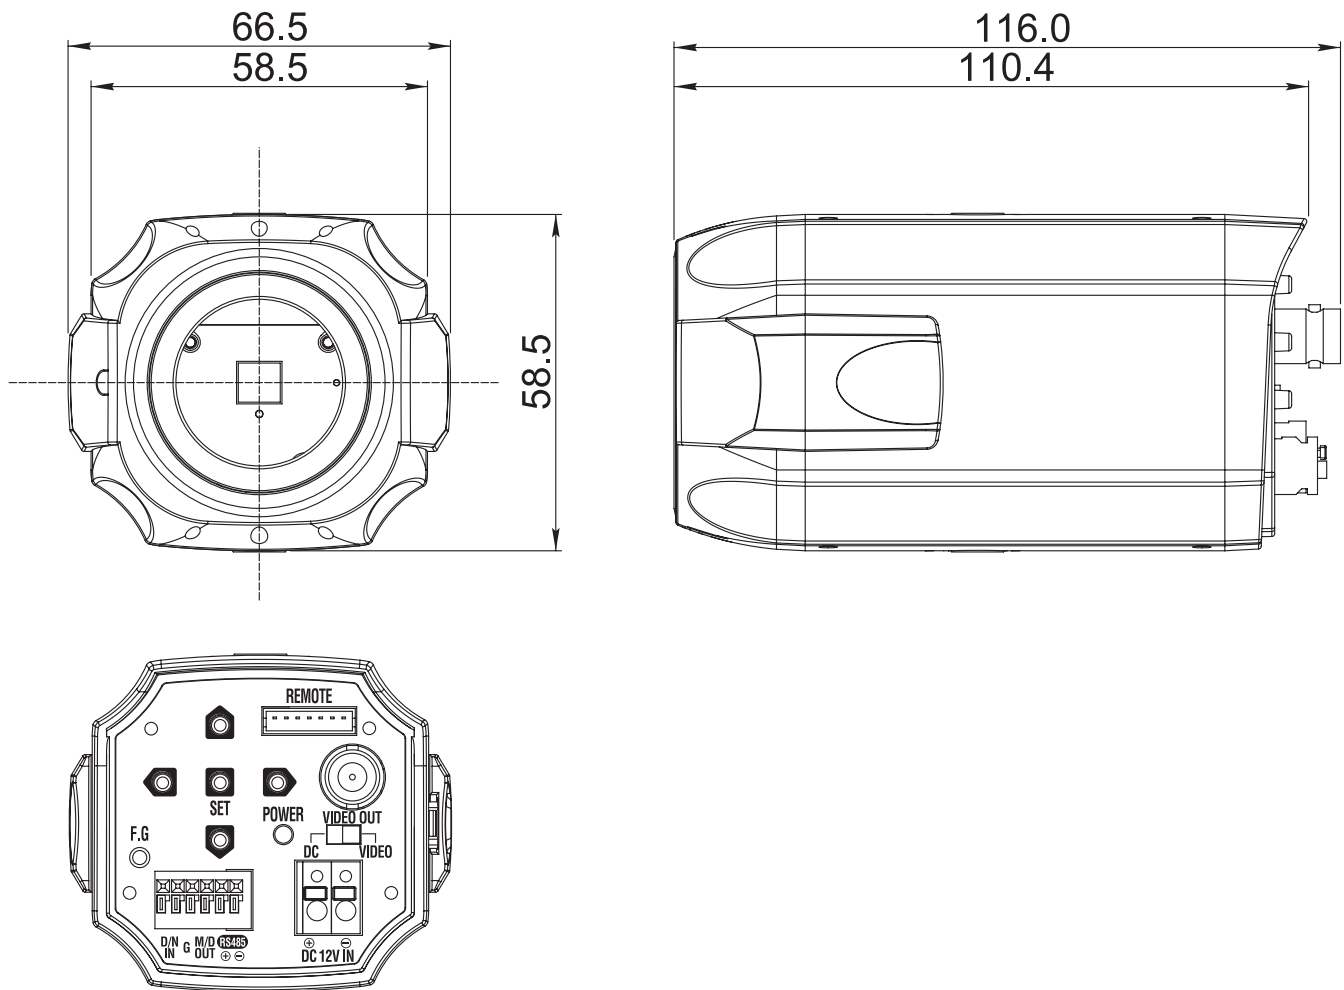

## 定 格

撮像素子：41 万画素 1/3 型 垂直ダブルスキャン・インターライン転送カラー CCD  
 有効画素数：38 万画素  
 解像度：560TV 本（Night モード時白黒 600TV 本）  
 最低照度：0.3Lux（高感度モード時 0.03Lux / 超高感度モード時 0.0005Lux senseup x256）  
 レンズ：別売（C / CS マウント） DC/VIDEO 対応（スイッチ切替）  
 シャッタースピード：1/60 - 1/120,000  
 ダイナミックレンジ：52dB（x128）  
 モーション検出：8 ゾーン、アラームアウトプット  
 電源 / 消費電力：DC12V±10% / 最大 490mA  
 動作周囲温度 / 湿度：-10°~ +50° / 30%~ 80%（RH、非結露）  
 外形寸法 / 質量：66.5(W)×58.5(H)×110.4(D)mm / 約 340g  
 ボディカラー：ホワイト&ブラック  
 （カメラ本体の電源 AC アダプタは別売）

## 外形寸法図

unit : mm

発行	製品型番	整理番号
防犯カメラ 販売工事センター	ALDC-G1355	FB01-1109