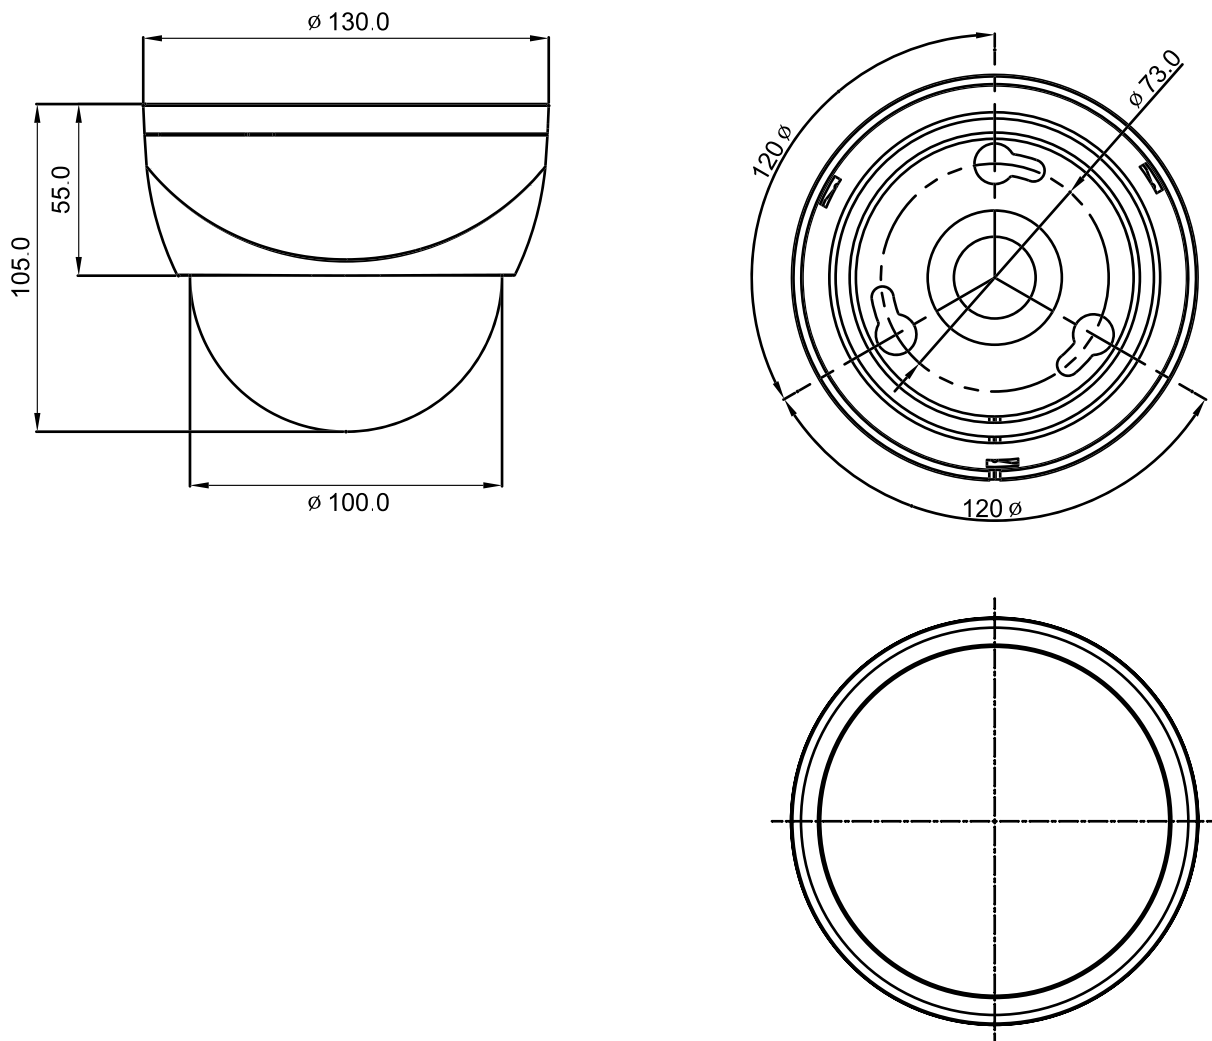

パワフル WDR 逆光補正機能 超高感度デイナイトドームカメラ

定 格

撮像素子：41 万画素 1/3 型 垂直ダブルスキャン・インターライン転送カラー CCD
 有効画素数：38 万画素
 解像度：560TV 本 (Night モード時白黒 600TV 本)
 最低照度：0.3Lux (高感度モード時 0.03Lux / 超高感度モード時 0.0005Lux senseup x256)
 レンズ：2.5 - 6.0mm バリフォーカル、F : 1.2
 シャッタースピード：1/60 - 1/120,000
 ダイナミックレンジ：52dB (x128)
 モーション検出：8 ゾーン、アラームアウトプット
 電源 / 消費電力：DC12V±10% / 最大 330mA
 動作周囲温度 / 湿度：-10°~ +50° / 30%~ 80% (RH、非結露)
 外形寸法 / 質量：Φ130×105(H)mm / 約 550g
 ボディカラー：ホワイト
 (カメラ本体の電源 AC アダプタは別売)

外形寸法図

unit : mm

発行	製品型番	整理番号
防犯カメラ 販売工事センター	ALDD-G1355	FB01-1011