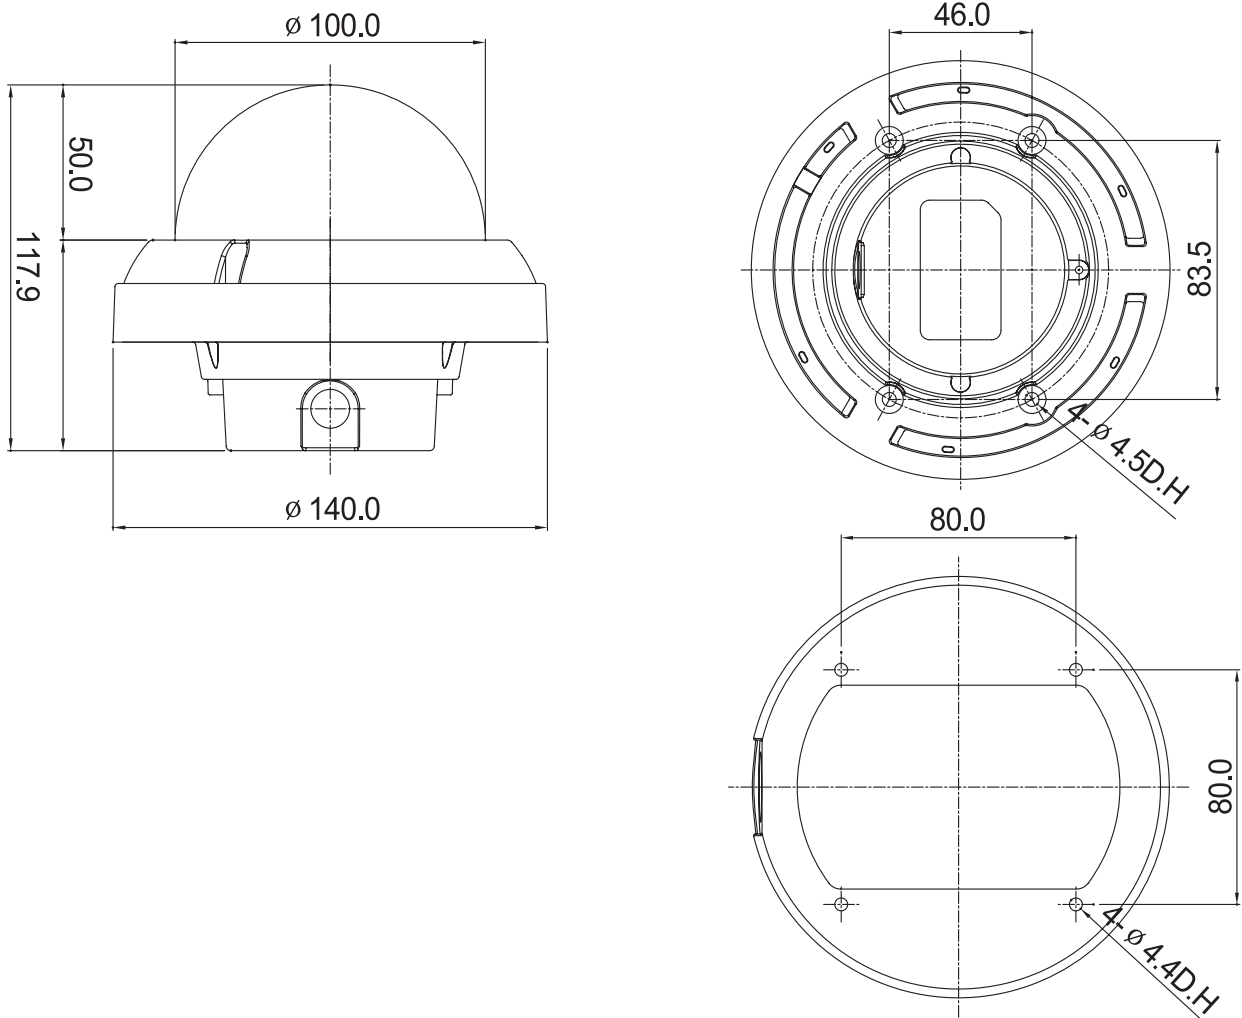

パワフル WDR 逆光補正機能搭載 超高感度デイナイトバンドルドームカメラ

定 格

撮像素子：41万画素 1/3型 垂直ダブルスキャン・インターライン転送カラー CCD
有効画素数：38万画素
解像度：560TV本（Nightモード時白黒600TV本）
最低照度：0.3Lux（高感度モード時0.03Lux / 超高感度モード時0.0005Lux senseup x256）
レンズ：2.5 - 6.0mm バリフォーカル、F：1.2
シャッタースピード：1/60 - 1/120,000
ダイナミックレンジ：52dB（x128）
防水保護等級：IP66
電源 / 消費電力：＜別売＞専用電源ユニット（ALVPU-S1C04/08）より供給 / 最大330mA
動作周囲温度 / 湿度：-10°～+50° / 30%～80%（RH、非結露）
外形寸法 / 質量：Φ140×117.09(H)mm / 約1100g
ボディカラー：シルバー
※ワンケーブル（重畳式）

外形寸法図

発行

製品型番

整理番号

防犯カメラ
販売工事センター

ALDD-G1355VRVP

FB01-1109