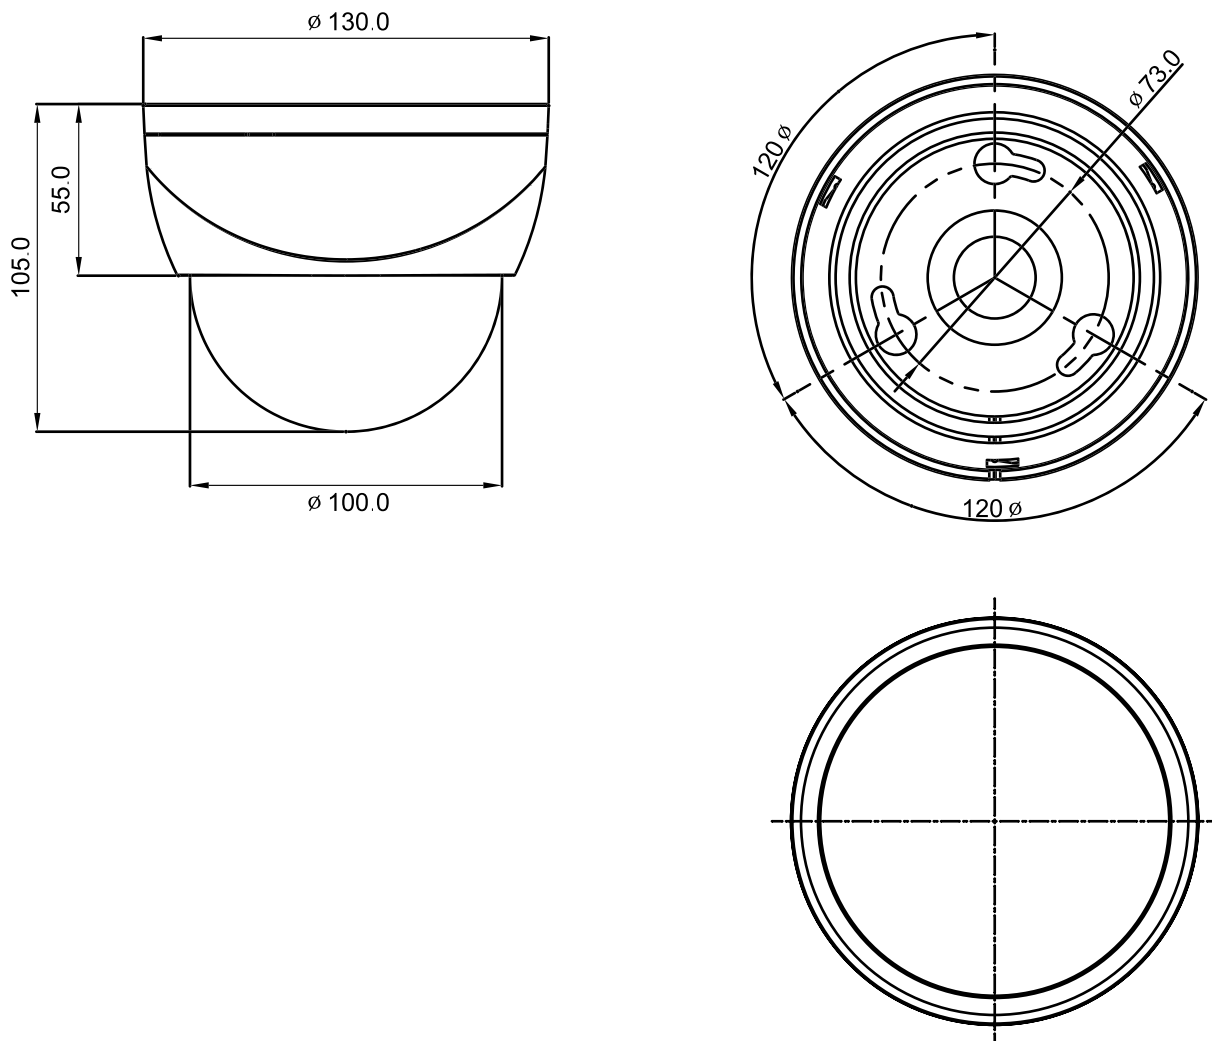

## 定 格

撮像素子：41万画素 1/3型 Sony Super HAD CCD  
 有効画素数：38万画素  
 解像度：580TV本（Nightモード時白黒700TV本）  
 最低照度：0.15Lux（高感度モード時0.03Lux / 超高感度モード時0.0001Lux senseup x256）  
 レンズ：2.5 - 6.0mm バリフォーカル、F：1.2  
 シャッタースピード：1/60 - 1/120,000  
 電源 / 消費電力：DC12V±10% / 最大400mA  
 動作周囲温度 / 湿度：-10°～+50° / 30%～80%（RH、非結露）  
 外形寸法 / 質量：Φ130×105(H)mm / 約600g  
 ボディカラー：ホワイト  
 （カメラ本体の電源ACアダプタは別売）

## 外形寸法図

unit : mm

| 発行                | 製品型番       | 整理番号      |
|-------------------|------------|-----------|
| 防犯カメラ<br>販売工事センター | ALDD-G1357 | FB01-1011 |