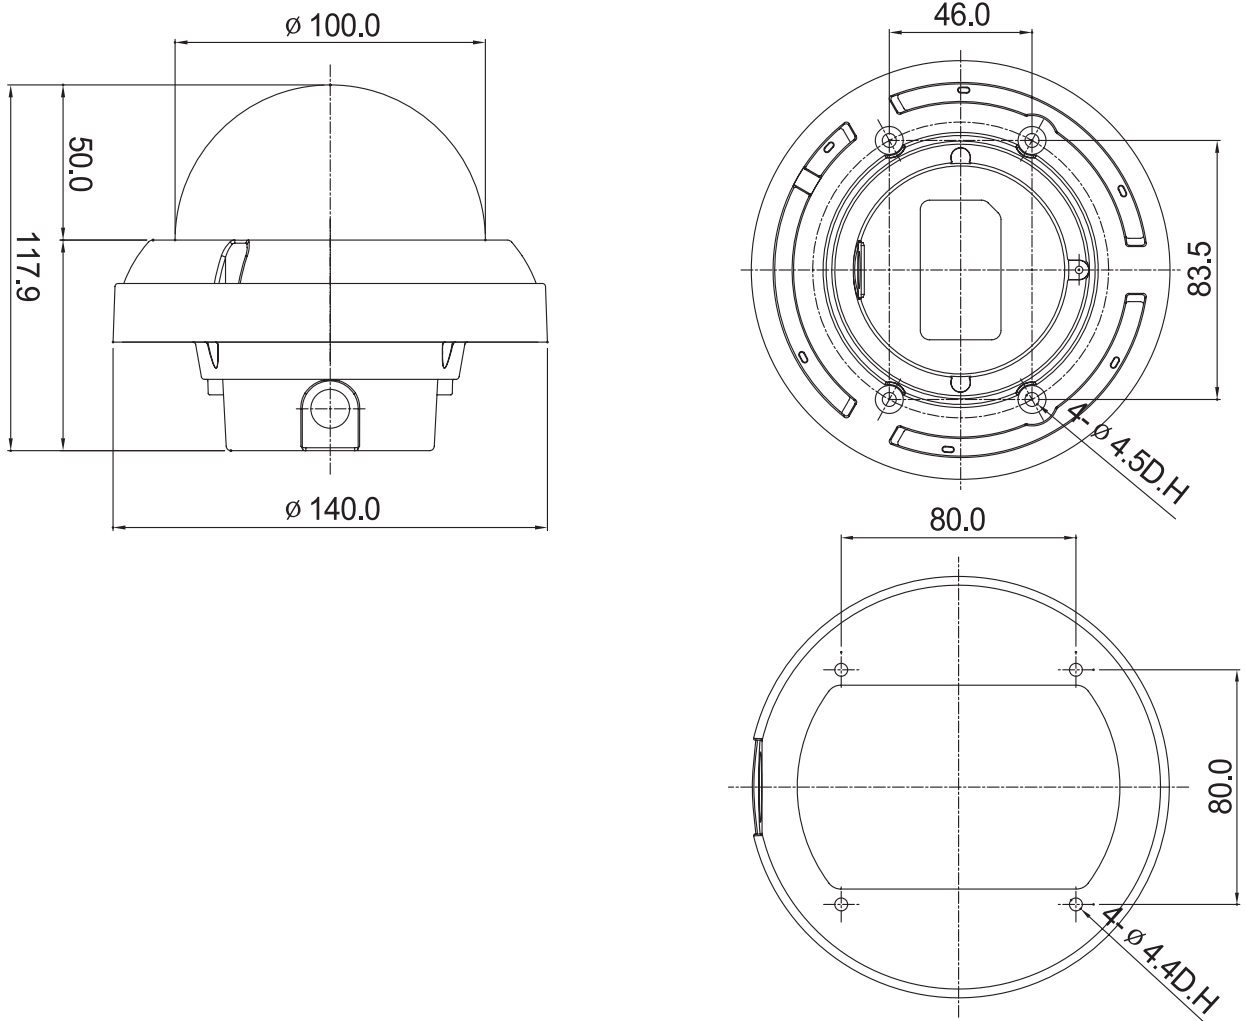

高解像度超高感度デイナイト屋外用バンドルドームカメラ

定 格

撮像素子：41万画素 1/3型 Sony Super HAD CCD
 有効画素数：38万画素
 解像度：580TV本（Nightモード時白黒700TV本）
 最低照度：0.15Lux（高感度モード時0.03Lux / 超高感度モード時0.0001Lux senseup x256）
 レンズ：2.5 - 6.0mm バリフォーカル、F：1.2
 シャッタースピード：1/60 - 1/120,000
 防水保護等級：IP66
 電源 / 消費電力：DC12V±10% / 最大400mA
 動作周囲温度 / 湿度：-10°～+50° / 30%～80%（RH、非結露）
 外形寸法 / 質量：Φ130×105(H)mm / 約600g
 ボディカラー：シルバー
 （カメラ本体の電源ACアダプタは別売）

外形寸法図

unit : mm

発行	製品型番	整理番号
防犯カメラ 販売工事センター	ALDD-G1357VR	FB01-1011