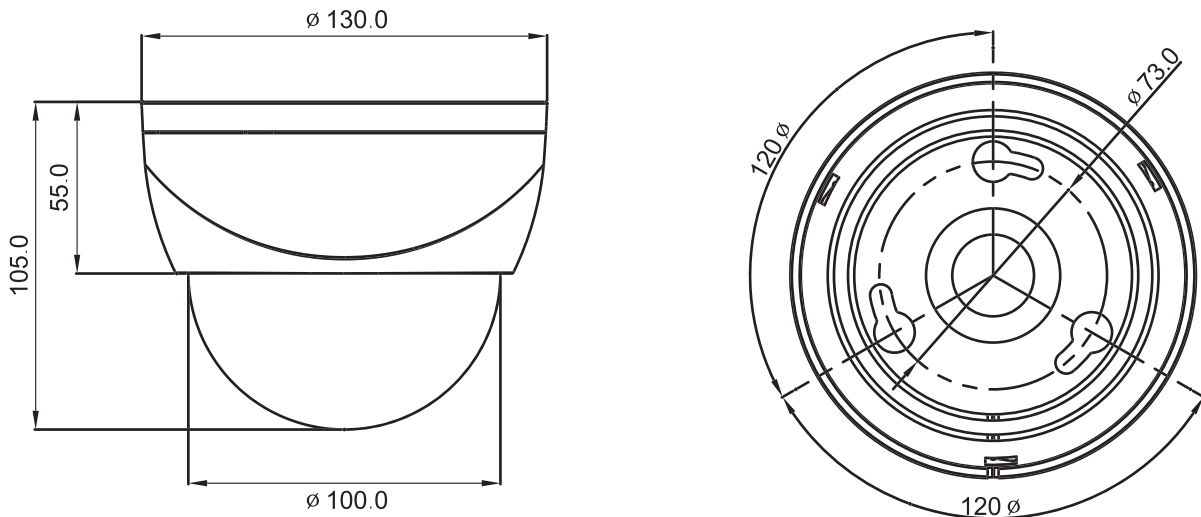

52 万画素超高感度デイナイト屋内用ドームカメラ (SONY Super HAD CCD & WINNER6 DSP Module)

定 格

撮像素子：1/3 型 SONY Super HAD CCD

有効画素数：52 万画素

解像度：650TV 本（高感度モード時白黒 700TV 本）

最低照度：カラー時 0.01Lux / 超高感度モード時 0.00002Lux (senseup x512)

レンズ：2.5 - 6.0mm バリフォーカル (F : 1.2)

シャッタースピード：1/60 - 1/120,000

電源 / 消費電力：DC12V±10% / 170mA

動作周囲温度 / 湿度：-10 ~ +50°C / 30% ~ 80% (RH、非結露)

外形寸法 / 質量：Φ 130×105(H)mm / 約 340g

機能：IR フィルター / BLC&HLC / 3D+2D DNR / OSD / 映像反転（上下左右）

/ デジタルズーム (×16) / DIS / 動体検知 / フリッカレス

ボディ：(カラー) ホワイト / (材質) プラスチック カバー：クリア (別売のスモークタイプ有)

- ●カメラ本体の電源 AC アダプタは別売
- ●同型のワンケーブル (重畳式) タイプ有 (ALDD-G7351VP)

外形寸法図

unit : mm

発行	製品型番	整理番号
防犯カメラ 販売工事センター	ALDD-G7351	FB13-0117