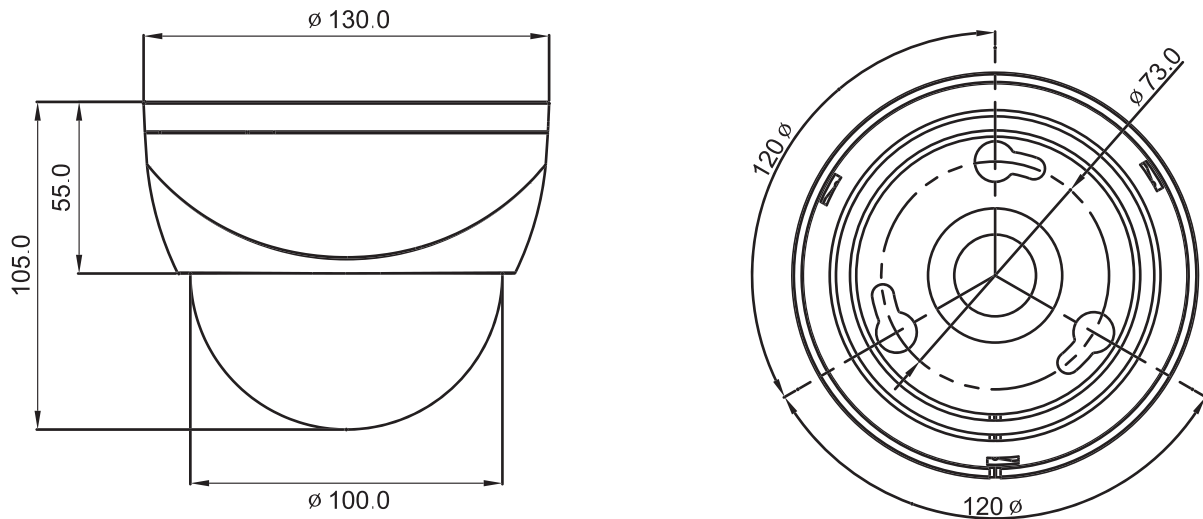

## 定 格

- 撮像素子 : SONY 1/3" Double Scan Color CCD  
 有効画素数 : 52 万画素  
 解像度 : 650TV 本 (高感度モード時白黒 700TV 本)  
 最低照度 : カラー時 0.01Lux / 超高感度モード時 0.00002Lux (senseup x512)  
 WDS : ×128  
 レンズ : 別売 (C / CS マウント) DC / VIDEO 対応 (スイッチ切替)  
 シャッタースピード : 1/60 - 1/120,000  
 電源 / 消費電力 : DC12V±10% / 160mA  
 動作周囲温度 / 湿度 : -10 ~ +50°C / 30% ~ 80% (RH、非結露)  
 外形寸法 / 質量 : Φ 130×105(H)mm / 約 340g  
 機能 : IR フィルター / BLC&HLC / 3D+2D DNR / OSD / 映像反転 (上下左右)  
           / デジタルズーム (×16) / DIS / 動体検知 / フリッカレス  
 ボディ : (カラー) ホワイト / (材質) プラスチック カバー : クリア (別売のスモークタイプ有)
- カメラ本体の電源 AC アダプタは別売
  - 同型のワンケーブル (重畳式) タイプ有 (ALDD-G7355VP)

## 外形寸法図

unit : mm

発 行	製品型番	整理番号
防犯カメラ 販売工事センター	ALDD-G7355	FB13-0117