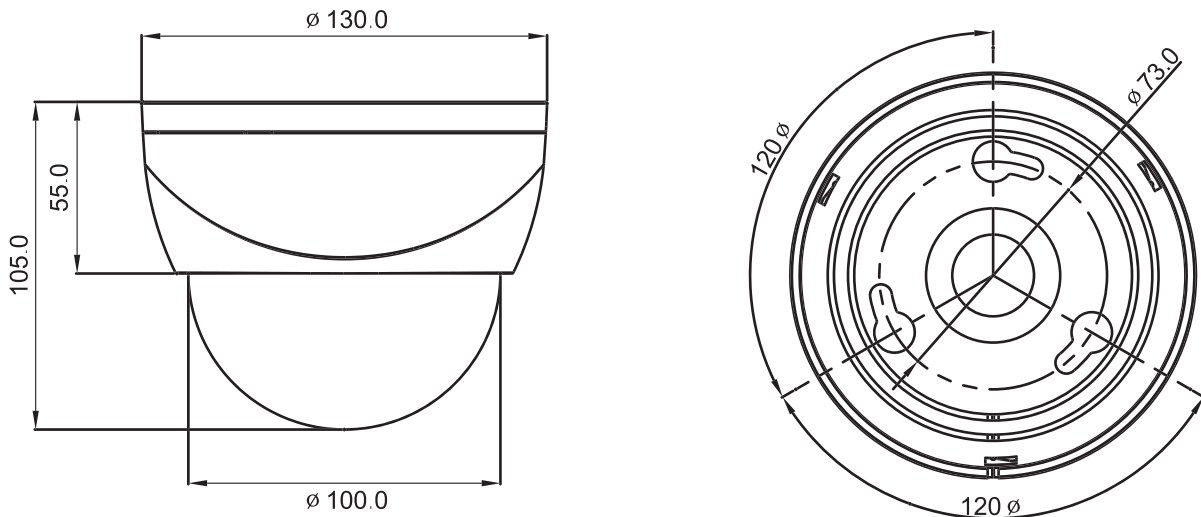

Super WDS 搭載 52万画素超高感度デイナイト屋内用重畳式ドームカメラ

(SONY Double Scan Color CCD & SV5 DSP Module)

定 格

撮像素子 : SONY 1/3" Double Scan Color CCD

有効画素数 : 52万画素

解像度 : 650TV本 (高感度モード時白黒 700TV本)

最低照度 : カラー時 0.01Lux / 超高感度モード時 0.00002Lux (senseup x512)

WDS : ×128

レンズ : 別売 (C / CS マウント) DC / VIDEO 対応 (スイッチ切替)

シャッター速度 : 1/60 - 1/120,000

電源 / 消費電力 : 専用電源ユニット (ALVPU-S1C04/08) より供給 / 160mA

動作周囲温度 / 湿度 : -10 ~ +50°C / 30% ~ 80% (RH、非結露)

外形寸法 / 質量 : Φ 130×105(H)mm / 約 340g

機能 : IR フィルター / BLC&HLC / 3D+2D DNR / OSD / 映像反転 (上下左右)

/ デジタルズーム (×16) / DIS / 動体検知 / フリッカレス

ボディ : (カラー) ホワイト / (材質) プラスチック カバー : クリア (別売のスモークタイプ有)

●専用電源ユニット (ALVPU-S1C04/08) は別売

●同型の2ケーブルタイプ有 (ALDD-G7355)

外形寸法図

unit : mm

発行	製品型番	整理番号
防犯カメラ 販売工事センター	ALDD-G7355VP	FB13-0117