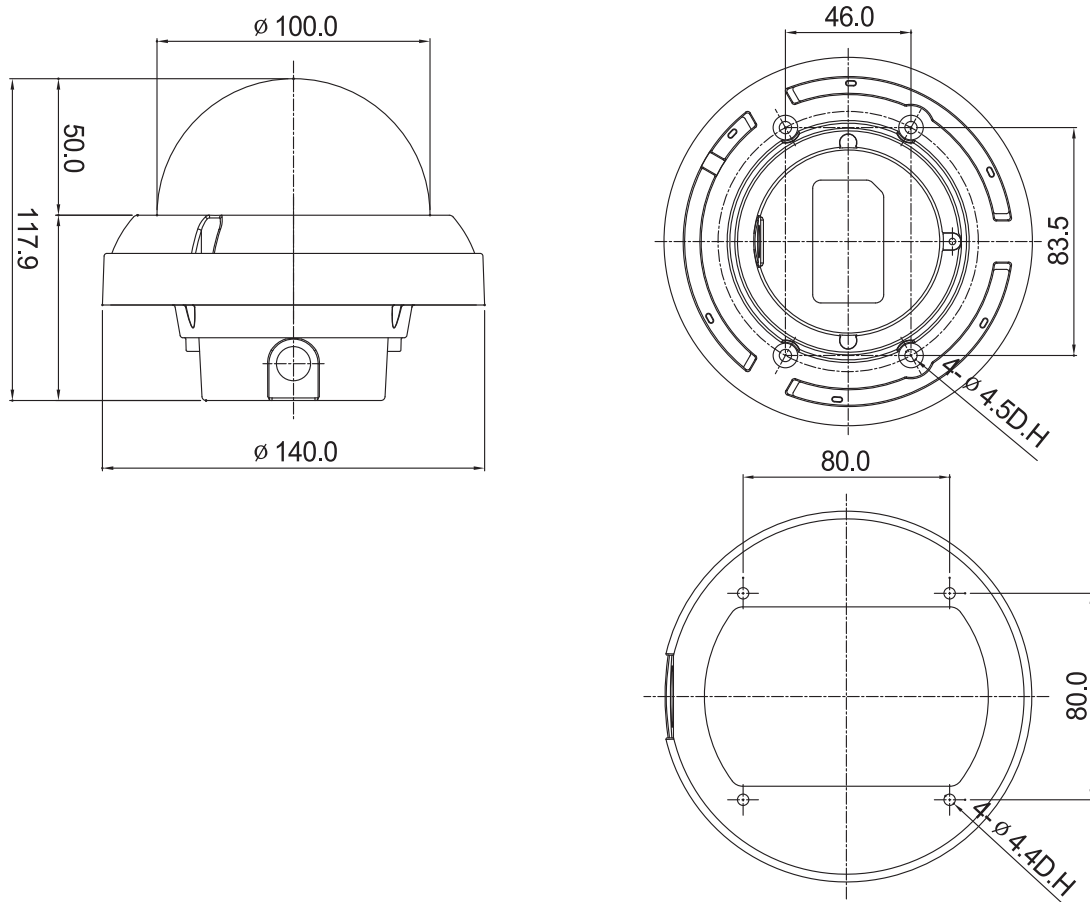

52 万画素超高感度デイナイト屋外用ドームカメラ

(SONY Super HAD CCD & WINNER6 DSP Module)

定 格

- 撮像素子：1/3 型 SONY Super HAD CCD
 有効画素数：52 万画素
 解像度：650TV 本（高感度モード時白黒 700TV 本）
 最低照度：カラー時 0.01Lux / 超高感度モード時 0.00002Lux (senseup x512)
 レンズ：2.5 - 6.0mm バリフォーカル (F : 1.2)
 シャッタースピード：1/60 - 1/120,000
 電源 / 消費電力：DC12V±10% / 170mA
 動作周囲温度 / 湿度：-10 ~ +50°C / 30% ~ 80% (RH、非結露)
 外形寸法 / 質量：Φ 143×119(H)mm / 約 800g
 機能：IR フィルター / BLC&HLC / 3D+2D DNR / OSD / 映像反転（上下左右）
 / デジタルズーム (×16) / DIS / 動体検知 / フリッカレス
 ボディ：(カラー) シルバー / (材質) スチール&ポリカーボネイト
 保護等級：IP66
 ●カメラ本体の電源 AC アダプタは別売
 ●同型のワンケーブル (重畳式) タイプ有 (ALVD-G7351VP)

外形寸法図

unit : mm

発行	製品型番	整理番号
防犯カメラ 販売工事センター	ALVD-G7351	FB13-0117