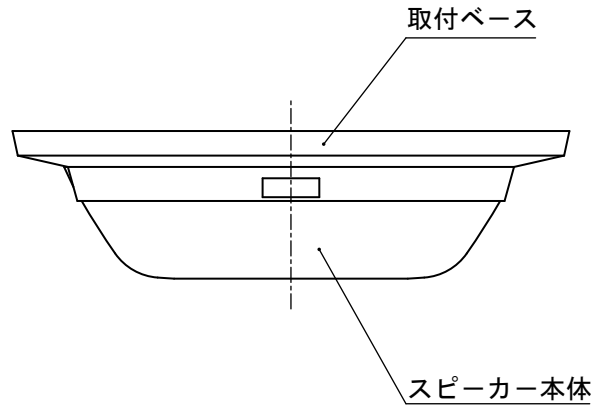

# 外形寸法図

**TAKEX**

第三角法	尺度	1 / 2	単位	mm	品名	セキュリティ用スピーカー
			日付		品番	