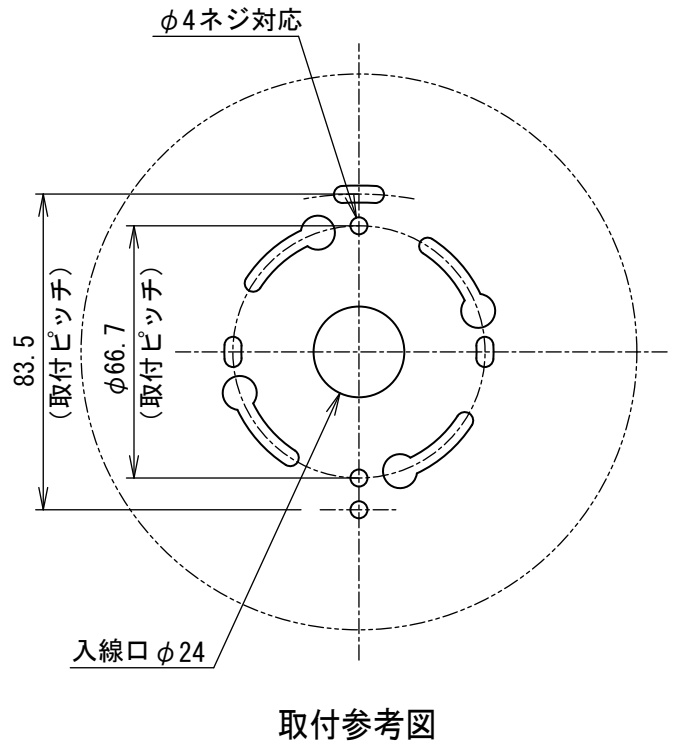

# 仕様書

TAKEX

品名	セキュリティ用スピーカー
品番	SP-8
スピーカー入力	最大入力4W インピーダンス8Ω
タンパ出力	無電圧接点1b
使用可能周囲温度	-15℃~+55℃
設置場所	屋内・半屋外(直接雨水のかからないところ)
配線接続	M3セルフアップ端子式
質量	約200g
外觀	カバー部:PE樹脂(ホワイト) ベース部:ABS樹脂(ホワイト)
外形寸法図	AK-9268

品名

セキュリティ用スピーカー

# 外形寸法図

**TAKEX**

第三角法	尺度	1 / 2	単位	mm	品名	セキュリティ用スピーカー
			日付		品番	