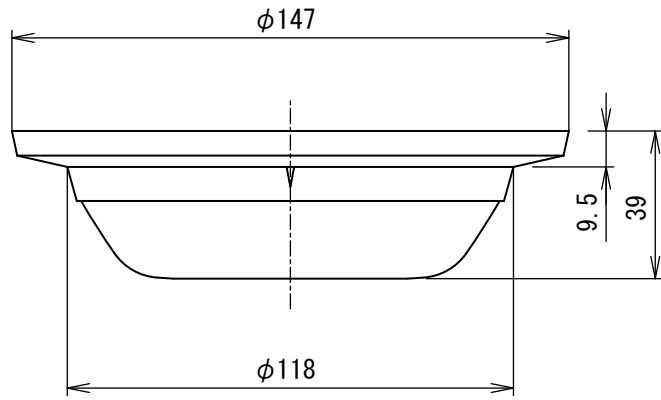

# 外形寸法図

**TAKEX**

第三角法	尺度	1 / 2	単位	mm	品名	セキュリティ用スピーカー
			日付		品番	