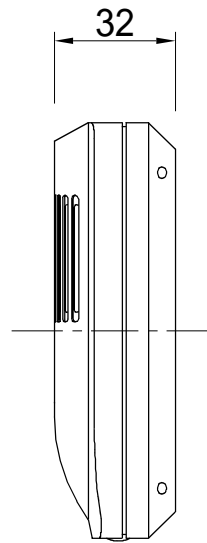

仕様書

TAKEX

品名	平衡トランスユニット
品番	TU - 600
入力インピーダンス	600 以上
出力インピーダンス	600 以上
使用可能周囲温度	-10 ~ +50
取付場所	屋内
配線接続	端子式 (M3セルフアッブ端子)
質量	約80g
外観	ABS樹脂 (ホワイト)
付属品	タッピングネジ: 3×20 2本

品名 平衡トランスユニット

品番 TU - 600

TAKENAKA ENGINEERING CO., LTD.

外形寸法図

TAKEX

第三角法	尺度	1 / 2	単位	mm	品名	平衡トランスユニット
			日付			