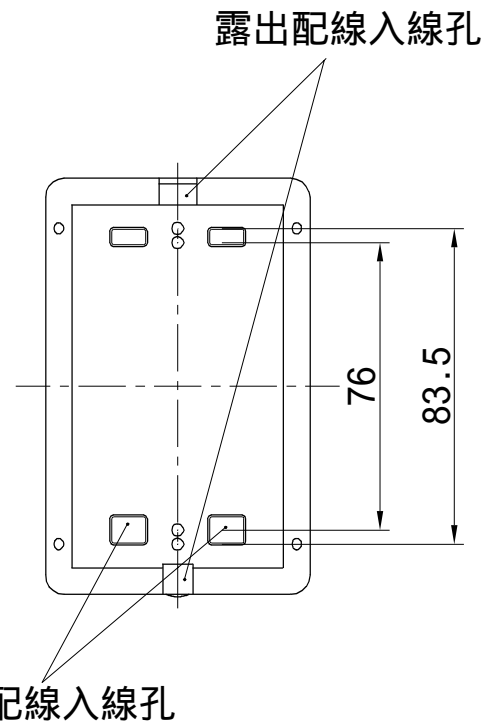

仕様書

TAKEX

品名	平衡トランスユニット
品番	TU - 600
入力インピーダンス	600 以上
出力インピーダンス	600 以上
使用可能周囲温度	-10 ~ +50
取付場所	屋内
配線接続	端子式 (M3セルフアッブ端子)
質量	約80g
外観	ABS樹脂 (ホワイト)
付属品	タッピングネジ: 3×20 2本

品名 平衡トランスユニット

品番 TU - 600

TAKENAKA ENGINEERING CO., LTD.

外形寸法図

TAKEX

第三角法	尺度	1 / 2	単位	mm	品名	平衡トランスユニット
			日付			