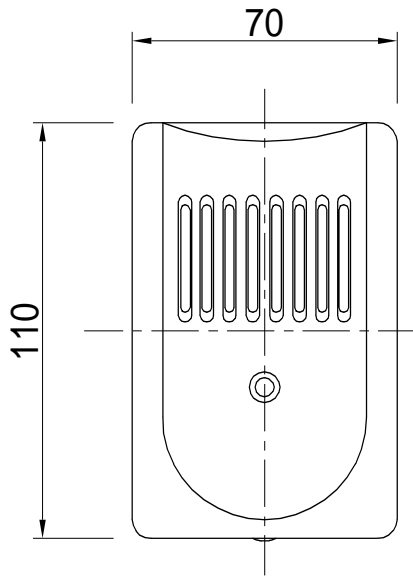

仕様書

TAKEX

品名	平衡トランスユニット
品番	TU - 600
入力インピーダンス	600 以上
出力インピーダンス	600 以上
使用可能周囲温度	-10 ~ +50
取付場所	屋内
配線接続	端子式 (M3セルフアッブ端子)
質量	約80g
外観	ABS樹脂 (ホワイト)
付属品	タッピングネジ: 3×20 2本

品名 平衡トランスユニット

品番 TU - 600

TAKENAKA ENGINEERING CO., LTD.

外形寸法図

TAKEX

第三角法	尺度	1 / 2	単位	mm	品名	平衡トランスユニット
			日付			