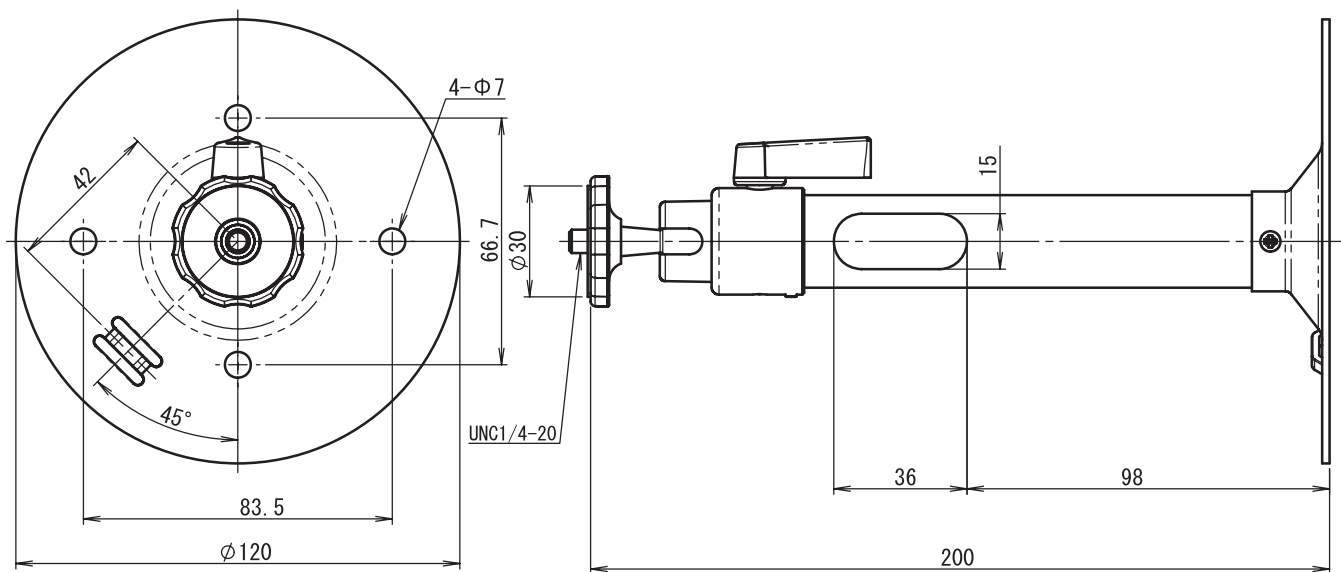

## 天吊用ブラケット

## 定 格

設置条件：天井用（伸縮なし、屋内用）  
材質：圧延鋼板 アルミ合金  
全長：200mm  
接地面：Φ120mm  
最大許容重量：4kg（推奨 2kg）  
角度調整：前後 90 ~ -20° 回転 360°  
質量（本体）：約 0.24kg  
塗装色：シルバー

## 外形寸法図

unit : mm

発行	製品型番	整理番号
防犯カメラ 販売工事センター	WH-31L	FB01-1109