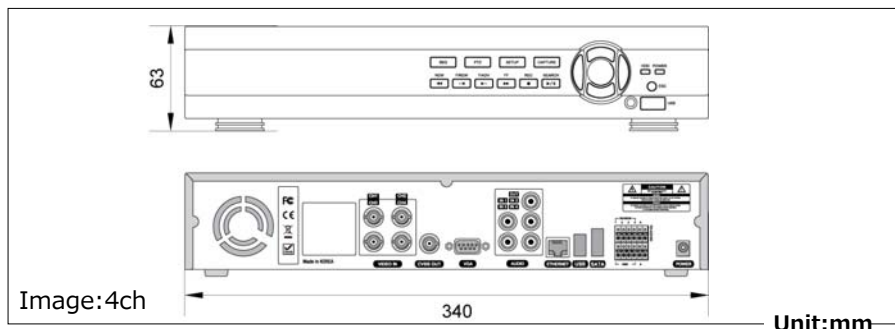

QUADPLEXオペレーション対応 デジタルビデオレコーダー (H.264 / 4CH / 1TB / 音声4CH)

- ・ 小型でスマートな筐体
- ・ HDD自己診断機能「S.M.A.R.T」搭載
- ・ 録画/再生/ネットワーク等が4つ同時処理可能なQUADPLEX対応
- ・ 圧縮方式は最新の画質&高圧縮のH.264フォーマット
- ・ マウスとリモコンでも操作が簡単なシンプルインターフェイス
- ・ Windows®標準のAVI形式でのUSBメモリーへのバックアップ機能

▶ N-0441E

最新の高圧縮・高画質のH.264コーデック QUADPLEXオペレーション対応1TBハードディスク搭載4CHDVR

小型・軽量のボディを持つ監視カメラ映像を記録する4CHデジタルハードディスクレコーダーです。

最新のフォーマットH.264方式で、高圧縮で美しい映像を記録します。フロントパネルだけでなく、リモコンとマウス操作が可能なシンプルなインターフェイスは操作性が高く、ボタンも必要最低限に抑えられていますので簡単に操作をマスターすることができます。また、各カメラ独立した音声録音が可能な端子を標準装備しており映像だけでなく音声も各CHにて記録する事ができます。

画像圧縮方式： H.264

画面分割： 1 or 4画面

録画モード： マニュアル/センサー/モーションディテクション/連続録画/スケジュール

再生速度： 1CH： 2・4・8・16・32・64倍 4CH： 2・4・8・16・32倍

センサー/アラーム： 4ch Input/1ch Output アラーム画面出力

HDD容量： 最大1個(1TB搭載済) SATA

PTZ(パンチルトズームカメラ) Control： PELCO-D(RS-485)

寸法： 340 (W) ×262 (D) ×63 (H) mm 1.5kg (HDD未搭載時)

付属品： 専用電源ケーブル×1 / ACアダプター×1 / ビューワーソフトCD-ROM×1 /

取扱説明書×1 / リモコン×1 / マウス