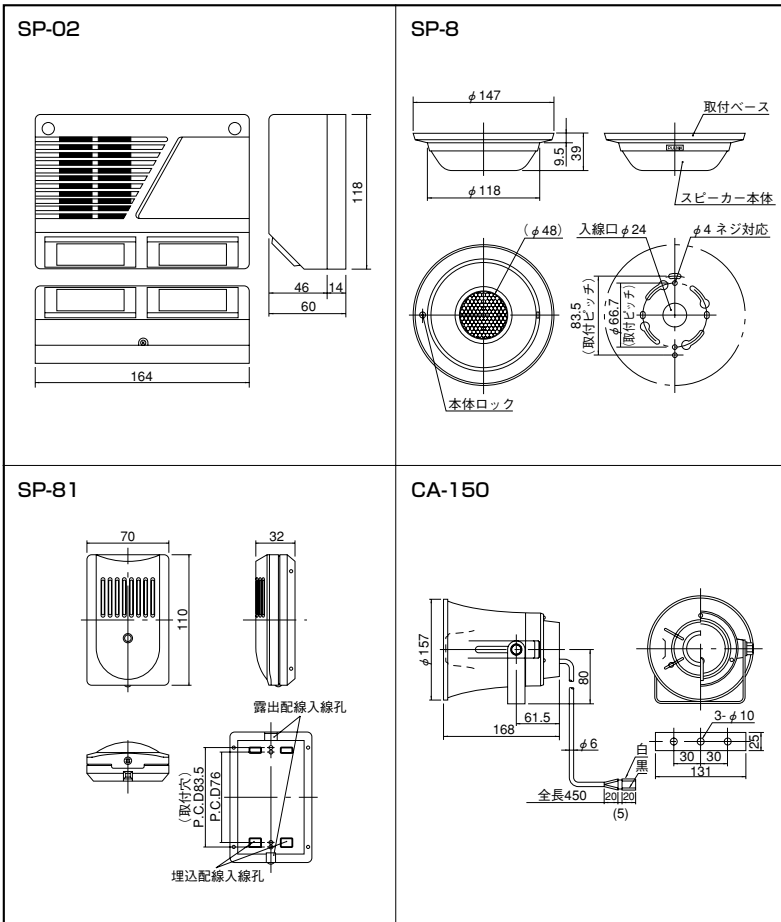

■外形寸法図 (単位: mm)

■配線接続図

■仕様

品番	SP-02	SP-8	SP-81	CA-150
スピーカー入力	最大入力: 1.5W インピーダンス: 8 Ω	最大入力: 4W インピーダンス: 8 Ω	最大入力: 3W インピーダンス: 8 Ω	最大入力: 5W インピーダンス: 8 Ω
タンパー出力	—	無電圧接点: 1b	無電圧接点: 1b	—
設置場所	屋内・半屋外(直接雨のかからない場所)			屋外
使用可能周囲温度	0℃~+50℃	-15℃~+55℃	-10℃~+55℃	-10℃~+50℃
配線接続	端子式	端子式 (M3セルフアップ端子)	端子式	リード線式
質量	約300g	約200g	90g	1200g
外觀	カバー: ABS樹脂(ホワイト) ベース: ABS樹脂(ライトブラウン)	カバー: PE樹脂 (ホワイト) ベース: ABS樹脂(ホワイト)	カバー: ABS樹脂(ホワイト) ベース: ABS樹脂(ホワイト)	レフレクター: 合成樹脂(ライトグレー) カバー: 合成樹脂(グレー)