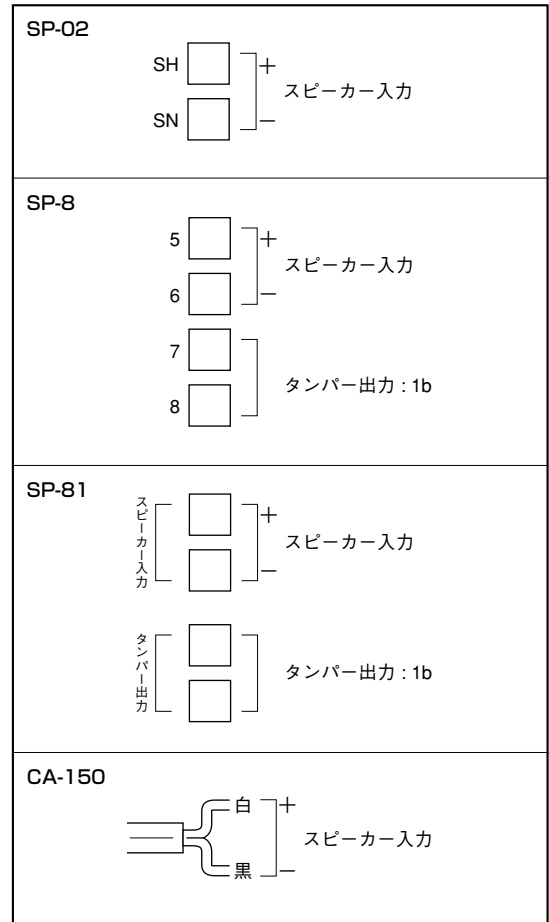

■外形寸法図 (単位: mm)

■配線接続図

■仕様

品番	SP-02	SP-8	SP-81	CA-150
スピーカー入力	最大入力: 1.5W インピーダンス: 8 Ω	最大入力: 4W インピーダンス: 8 Ω	最大入力: 3W インピーダンス: 8 Ω	最大入力: 5W インピーダンス: 8 Ω
タンパー出力	—	無電圧接点: 1b	無電圧接点: 1b	—
設置場所	屋内・半屋外(直接雨のかからない場所)			屋外
使用可能周囲温度	0℃~+50℃	-15℃~+55℃	-10℃~+55℃	-10℃~+50℃
配線接続	端子式	端子式 (M3セルフアップ端子)	端子式	リード線式
質量	約300g	約200g	90g	1200g
外觀	カバー: ABS樹脂(ホワイト) ベース: ABS樹脂(ライトブラウン)	カバー: PE樹脂 (ホワイト) ベース: ABS樹脂(ホワイト)	カバー: ABS樹脂(ホワイト) ベース: ABS樹脂(ホワイト)	レフレクター: 合成樹脂(ライトグレー) カバー: 合成樹脂(グレー)