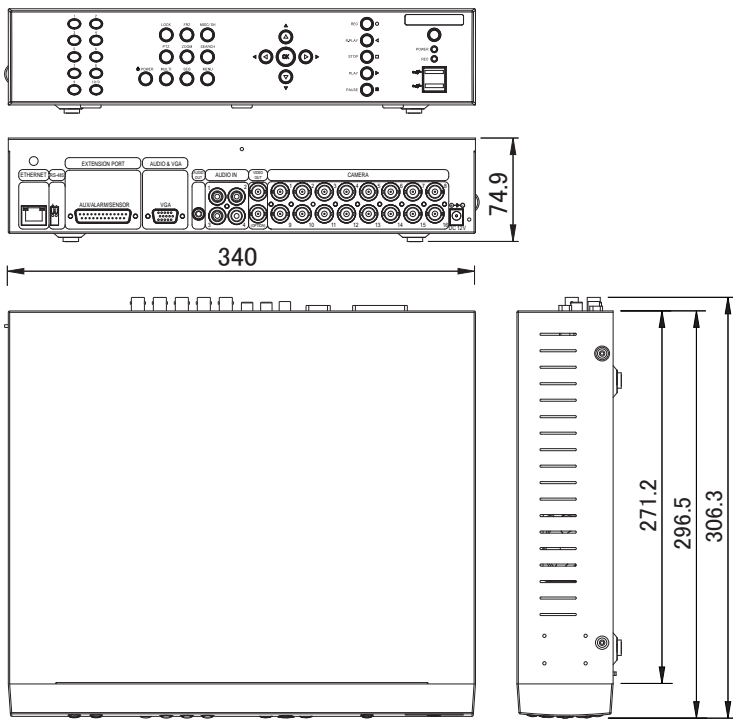

単位:mm

■仕様

商品名	UDR-J7104	UDR-J7108	UDR-J7116
TV方式	NTSC		
映像圧縮方式	H.264		
解像度	360×240・720×240・720×480		
監視速度	120fps	240fps	480fps
録画速度	120fps at D1	240fps at Half D1	480fps at CIF
速度設定	NONE・1・2・3・4・5・6・8・10・15・30(11段階)		
映像入力	4ch BNC	8ch BNC	16ch BNC
モニター出力	BNC×2 / VGA×1		
スルーアウト	-		
画面分割	1・4	1・4・6・8・9	1・4・8・9・16
アラーム入力/出力	4ch/1ch (NO.NC) 3ch TTL	8ch/1ch (NO.NC) 3ch TTL	16ch/1ch (NO.NC) 3ch TTL
音声 入力/出力	4ch / 1ch		
録画モード	常時・モーション・センサー・スケジュール・マニュアル・常時+イベント(センサー・モーション)		
録画画質	4段階		
再生検索	カレンダー/イベント(センサー・モーション)		
再生速度	×1/4・×1/2・×1・×2・×4・×8・×16・×32・×64・×128(正・逆)		
モーションエリア	22×15・モーション感度8段階		
デジタルズーム	×2(ライブ)		
パスワード機能	電源OFF・メニュー表示・録画停止・その他(キーロック)		
HDD	1TB		
最大容量	最大1台(2TB上限)	最大2台 (1台あたり2TB上限)	
バックアップ	USB(Ver2.0)・ネットワーク		
ネットワーク	Ethernet RJ45 (10/100Mbps)		
ネットワーク接続	専用ソフト・ブラウザ(Internet Explorer)		
USBポート	USBフラッシュメモリ・マウス		
PTZ制御	RS-485		
動作周辺温度/湿度	5°C~40°C/30%~80%(RH・非結露)		
供給電源/消費電力	DC 12V ±10% 4A / 約42W	DC 12V ±10% 5A / 約60W	
外形寸法/重量	340(W)×75(H)×306(D) / 2.8Kg(HDDを除く)		
付属品	ACアダプタ・電源ケーブル・リモコン・電池・コネクタ・マニュアル・CD		