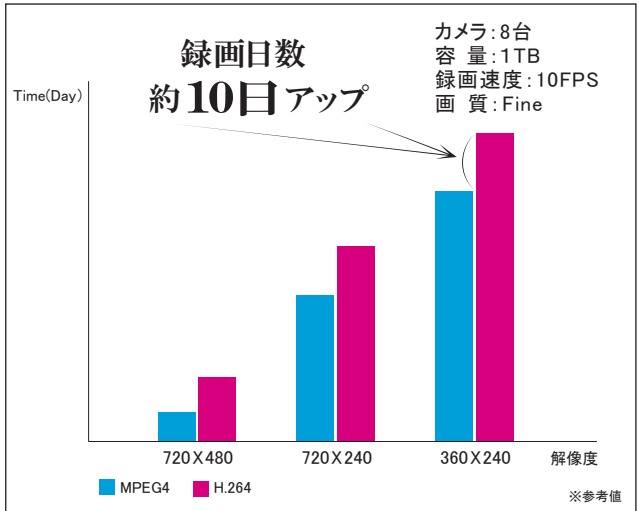

■MPEG4とH.264の録画時間比較

■Recording Time (NTSC 方式)

解像度	画質	録画速度	録画日数(参考) カメラ1台・1TB
360 X 240	Super Fine	10 FPS	204.25
	Fine		286.87
	Enhanced		413.7
720 X 240	Super Fine	10 FPS	144.7
	Fine		186.54
	Enhanced		246
720 X 480	Super Fine	10 FPS	74.54
	Fine		106.5
	Enhanced		117.25

※この録画表は弊社のテスト環境にて常時録画で録画した結果です。使用の環境によって結果は異なりますので目安としてご使用ください。

安全に関するご注意

ご使用の際には、取扱説明書をよくお読みの上、正しく設置してご使用ください。

UNIMO ユニモテクノロジー株式会社

東京 本社 〒101-0021 東京都千代田区外神田6丁目15番11号日東ビル4F
TEL:03-3837-6744 FAX:03-3837-6745

札幌 支店 〒064-0810 北海道札幌市中央区南10条西1-1-1 全国ビルニューオリンピア503号
TEL:011-530-6744 FAX:011-530-6745

大阪 支店 〒533-0033 大阪府大阪市東淀川区東中島1丁目21番31号新大阪和光ビル301号
TEL:06-6326-4344 FAX:06-6326-4345

福岡 支店 〒812-0013 福岡県福岡市博多区博多駅東3-11-15 文喜ビル201号
TEL:092-418-7006 FAX:092-418-7007
URL: http://www.unimo.co.jp E-Mail: support-1@unimo.co.jp