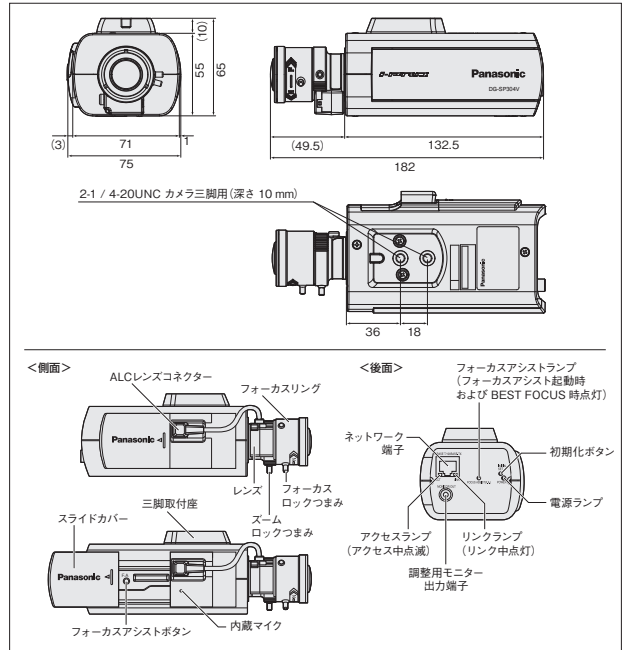

※1 H.264 と MPEG-4 はどちらか一方のみ選択可能となります。
※2 同じ圧縮方式でそれぞれ独立に 2 ストリーム分の配信設定が可能です。

免責について 本製品は、犯罪抑止等を意図して製作された商品ですが、犯罪の防止・安全を完全に保証するものではありません。万一被害など発生致しましても、当社は責任を負いかねますのでご了承下さい。

eco ideas

パナソニックグループは環境に配慮した製品づくりに取り組んでいます

- ●省エネを徹底的に追求した製品をお客様にお届けし、商品使用時の CO₂ 排出量削減を目指します。
- ●新しい資源の使用量を減らし、使用済みの製品などから回収した再生資源を使用した商品を作り、資源循環を推進します。
- ●パナソニック製品は、特定の環境負荷物質[※]の使用を規制する RoHS 指令の基準値にグローバルで準拠しています。※鉛・カドミウム・水銀・六価クロム・特定臭素系難燃剤

お問い合わせは **パナソニック システムお客様ご相談センター**

パナソニック システムネットワークス株式会社 セキュリティシステム事業部

■ 寸法図 (単位: mm)

■ 関連商品 (別売)

※掲載商品の価格には消費税は含まれていません。

品番変更のお知らせ WV-7010A、WV-Q141、WV-831、WV-Q140 は、品番が「WV-Q180」、「WV-Q181」に変更になりました

屋内用カメラ取付台 (天井用) WV-Q180
[旧品番 / WV-7010A、WV-Q141]
本体希望小売価格 **10,000 円 (税別)**
●落下防止ワイヤー付属

屋内用カメラ取付台 (壁面用) WV-Q181
[旧品番 / WV-831、WV-Q140]
本体希望小売価格 **17,000 円 (税別)**
●落下防止ワイヤー付属

■ 対応 OS とブラウザ

対応 OS	Microsoft® Windows® 7 Professional 64 ビット日本語版 Microsoft® Windows® 7 Professional 32 ビット日本語版 Microsoft® Windows Vista® Business SP1 32 ビット日本語版 Microsoft® Windows® XP Professional SP3 日本語版
対応ブラウザ	Windows® Internet Explorer® 8.0 日本語版 (Microsoft® Windows® 7 Professional 32 ビット / 64 ビット日本語版)、 Windows® Internet Explorer® 7.0 日本語版 (Microsoft® Windows Vista® Business SP1 32 ビット日本語版)、 Microsoft® Internet Explorer® 6.0 SP3 日本語版 (Microsoft® Windows® XP Professional SP3 日本語版)

最新情報はこちら → <http://panasonic.biz/security/support/technic.html>

- IPv6 で通信を行う場合は、Microsoft® Windows® 7 または Microsoft® Windows Vista® を使用してください。
- Microsoft、Windows、Windows Vista、Internet Explorer は、米国 Microsoft Corporation の米国およびその他の国における登録商標または商標です。

UniPhier® UniPhier® は、パナソニック株式会社の登録商標です。

クラウドサービス **みえますねっとPRO**

「みえますねっとPRO」は、パソコンなどのインターネットに接続した端末からネットワークカメラやレコーダーに対し、アクセス・操作・通知などをおこなうためのクラウド型サービスです。みえますねっとPROについては <http://panasonic.biz/miemasu/pro/> をご覧ください。

ProfileS: IP ベースの物理セキュリティ製品向けの規格標準化を推進するフォーラム ONVIF (オープンネットワークビデオインターフェースフォーラム) が公開しているプロファイル。

RBSS RBSS マークは、社団法人 日本防犯設備協会が認定する「優良防犯機器」を示すマークです。