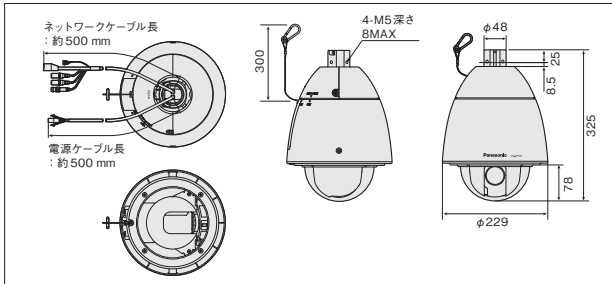

### PoE Plus (PoE+)受電対応 (カメラ電源工事が不要)

PoE Plus規格の給電機能に対応したネットワーク機器に接続することができ、カメラ電源工事の必要がありません(IEEE802.3at準拠)。また接続用のEthernetケーブルは、CAT5e以上をご使用ください。

推奨HUB: パナソニックESネットワークス(株) Switch-M5eGPWR+(PN28059)(旧品番: MN28059)  
※PoE (IEEE802.3af準拠)対応HUBからは、電源の供給はできません。

## ■ 寸法図 (単位: mm)