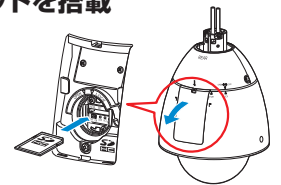

### SDHC / SDメモリーカードスロットを搭載

アラーム発生時やウェブブラウザ画面からの手動操作で、SDHC / SDメモリーカードにH.264動画 / JPEG画像を保存できます。また、ネットワーク障害時にJPEG画像を保存することもできます(ダウンロード可能)。