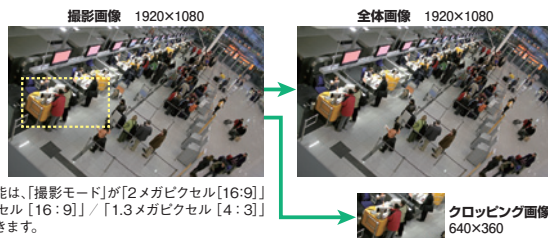

SDXC※4 / SDHC / SDメモリーカードスロットを搭載

アラーム発生時やスケジュール設定、ウェブブラウザー画面からの手動操作で、SDXC / SDHC / SDメモリーカードにH.264動画またはJPEG画像を保存できます。また、ネットワーク障害時にJPEG画像を保存することもできます (ダウンロード可能)。

2エリアVIQS※1 (指定エリア画質可変)機能を新規搭載

WV-SP509Jでは、撮影画角内で指定した範囲を最大2カ所まで設定することができる2エリアVIQS機能を新規搭載。重点監視エリアの視認性向上がはかれます。また、VIQS範囲以外は低解像度領域となり、映像配信データ量の低減を実現します。

VIQS機能は、H.264設定時のみ適用可能。また、高解像度の指定領域は2エリア合計で全画面比40%以下の指定となります。

※写真はVIQS機能説明のためのイメージです。

クロッピング機能 (領域切り出し機能)を搭載

全体の画像配信と同時に、クロッピング画像 (切り出した画像) の配信ができます。クロッピング画像表示は、H.264 / JPEG (VGA / QVGA / 640×360 / 320×180、最大30fps) の配信設定が可能。また、クロッピングの指定エリアを最大4カ所まで設定し、その4カ所の画像をシーケンス制御で表示できます。