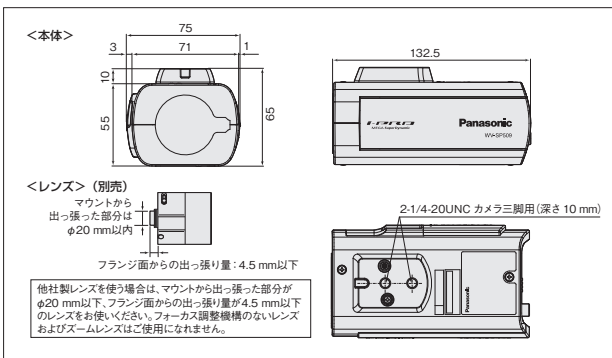

■ 寸法図 (単位: mm)

■ 関連商品 (別売)

※ 掲載商品の価格には消費税は含まれていません。

品番変更のお知らせ WV-7010A、WV-Q141、WV-B31、WV-Q140 は、品番が「WV-Q180」、「WV-Q181」に変更になりました	屋内用カメラ取付台 (天井用) WV-Q180 【旧品番 / WV-7010A、WV-Q141】 本体希望小売価格 10,000 円 (税抜) ● 落下防止 ● ワイヤー付属	屋内用カメラ取付台 (壁面用) WV-Q181 【旧品番 / WV-831、WV-Q140】 本体希望小売価格 17,000 円 (税抜) ● 落下防止 ● ワイヤー付属
ACアダプター WV-PS16 本体希望小売価格 8,000 円 (税抜) ● DC12 V を使用する場合。	イーサネット送電アダプター BB-HPE2 本体希望小売価格 24,800 円 (税抜)	

eco ideas パナソニックグループは環境に配慮した製品づくりに取り組んでいます

- 省エネを徹底的に追求した製品をお客様にお届けし、商品使用時の CO₂ 排出量削減を目指します。
- 新しい資源の使用量を減らし、使用済みの製品などから回収した再生資源を使用した商品を作り、資源循環を推進します。
- パナソニック製品は、特定の環境負荷物質[※]の使用を規制する RoHS 指令の基準値にグローバルで準拠しています。※鉛・カドミウム・水銀・六価クロム・特定臭素系難燃剤

お問い合わせは **パナソニック システムお客様ご相談センター**

パナソニック システムネットワークス株式会社 セキュリティシステム事業部

- 製品の色は印刷物ですので実際の色と若干異なる場合があります。
- 製品の定格およびデザインは予告なく変更する場合があります。
- 本カタログ掲載商品の価格には、配送・設置調整費、工事費、使用済み商品の引き取り費等は含まれておりません。
- 実際の製品には、ご使用上の注意を表示しているものがあります。

WW-JJ1C265
2014.04.000.P8

ネットワーク部	
ネットワーク	10BASE-T / 100BASE-TX、RJ45 コネクタ
画像解像度	撮像モード: 2 メガピクセル [16:9] H.264 1920 × 1080 / 640 × 360 / 320 × 180 最大 30 fps JPEG (MJPEG) 1920 × 1080 / 640 × 360 / 320 × 180 最大 30 fps
	撮像モード: 1.3 メガピクセル [16:9] H.264 1280 × 720 / 640 × 360 / 320 × 180 最大 30 fps JPEG (MJPEG) 1280 × 720 / 640 × 360 / 320 × 180 最大 30 fps
画像圧縮方式	撮像モード: 1.3 メガピクセル [4:3] H.264 1280 × 960 / VGA (640 × 480) / QVGA (320 × 240) 最大 30 fps JPEG (MJPEG) 1280 × 960 / VGA (640 × 480) / QVGA (320 × 240) 最大 30 fps
	撮像モード: 3 メガピクセル [4:3] H.264 1280 × 960 最大 15 fps JPEG (MJPEG) 2048 × 1536 最大 15 fps
画像更新速度	H.264 画質選択: 動き優先 / 標準 / 画質優先 配信方式: ユニキャスト / マルチキャスト ビットレート: (固定ビットレート): 64 kbps / 128 kbps / 256 kbps / 384 kbps / 512 kbps / 768 kbps / 1024 kbps / 1536 kbps / 2048 kbps / 3072 kbps / 4096 kbps / 8192 kbps / 10 240 kbps / 12 288 kbps / 14 336 kbps (フレームレート指定): 1 fps / 3 fps / 5 fps / 7.5 fps / 10 fps / 12 fps / 15 fps / 20 fps / 30 fps
	JPEG 画質選択: 0 最高画質 / 1 高画質 / 2 / 3 / 4 5 標準 / 6 / 7 / 8 / 9 低画質 (0 ~ 9 の 10 段階) 配信方式: PULL / PUSH
クロッピング機能	0.1 fps ~ 30 fps (JPEG と H.264 同時動作時の JPEG フレームレートは制限あり) 2 メガピクセル [16:9] H.264 640 × 360 / 320 × 180 最大 30 fps MJPEG 640 × 360 / 320 × 180 最大 30 fps
音声圧縮方式	1.3 メガピクセル [16:9] H.264 640 × 360 / 320 × 180 最大 30 fps MJPEG 640 × 360 / 320 × 180 最大 30 fps
	1.3 メガピクセル [4:3] H.264 VGA (640 × 480) / QVGA (320 × 240) 最大 30 fps MJPEG VGA (640 × 480) / QVGA (320 × 240) 最大 30 fps
対応プロトコル	G.726 (ADPCM) 32 kbps / 16 kbps G.711 64 kbps
最大接続数	14 (条件による)
FTP クライアント	アラーム画像送信、FTP 定期送信 (FTP 定期送信失敗時、SDXC、SDHC、SD メモリーカードにバックアップ可能)
マルチスクリーン	同時に 16 台のカメラの画像を表示 (自カメラ含む)
推奨 SDXC / SDHC / SD メモリーカード (別売り)^{※2}	パナソニック株式会社製 (miniSD カード、microSD カードは除く) SDXC メモリーカード: 64 GB SDHC メモリーカード: 4 GB、8 GB、16 GB、32 GB SD メモリーカード: 1 GB、2 GB
携帯電話対応	NTT ドコモ、au (KDDI)、SoftBank、JPG 画像表示、AUX 制御 (アクセスレベルによる)
携帯端末対応	iPad、iPhone、iPod touch (iOS 4.2.1 以降)、Android^{TM} 端末 (2012 年 1 月現在) 最新情報はこちら ⇒ http://panasonic.biz/security/support/technic.html

- ※1 独立に 2 ストリーム分の配信設定が可能です。
- ※2 SDHC / SD メモリーカードへの録画を、自動上書きなどにより繰り返して行う場合は、データ保持の信頼性を高めるため、当社別売品 (BB-HCC02 (2 GB)、BB-HCC08 (8 GB)) を推奨いたします。

■ 対応 OS とブラウザ