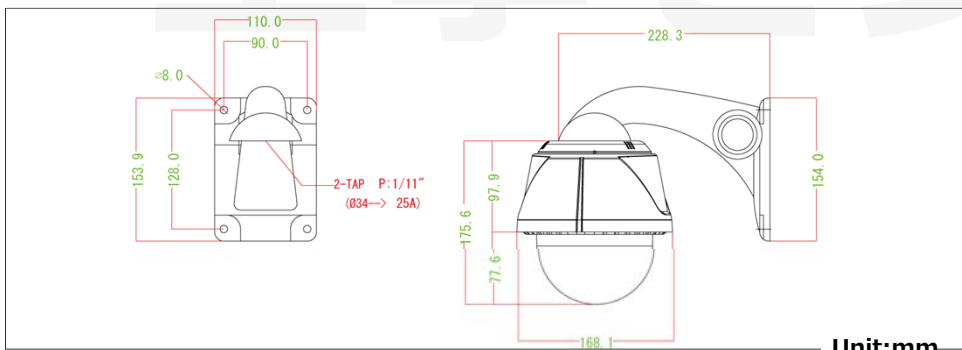

41万画素小型PTZドームカメラ（光学10倍オートフォーカス / IP66屋外仕様）

▶ ALID-DMS200SE

小型でハイコストパフォーマンスの41万画素 PTZスピードドームカメラ

水平360°垂直92°にカメラ方向を変更できるパンチルト機能に加え、光学10倍×デジタル10倍のズーム機能にてあらゆる方向の被写体を正確に鮮明に捉えます。250箇所プリセットが可能で、ポイントなる場所へ予め設定しておくことにより効率的な監視を実現できます。

保護等級IP66の仕様となっており、屋外の設置が可能。ファン / ヒーター機能標準装備で-40℃～50℃までの幅広い環境に対応します。

- ・ 41万画素 1/4インチSony Super HAD CCD搭載
- ・ 水平360度垂直92°あらゆる角度に遠隔にて操作が可能
- ・ 光学10倍オートフォーカスレンズ搭載
- ・ デイナイト機能で低照度時の撮影も可能
- ・ 水平解像度520TVL（カラー時）570TVL（デイナイトモード時）の高画質
- ・ デジタルノイズリダクション（DNR）機能搭載
- ・ 保護等級IP66にて屋外への設置が可能
- ・ ファン / ヒーター機能標準装備で-40℃～50℃までの幅広い環境に対応

<仕 様>

イメージセンサ：1/4" Sony Super HAD CCD  
 有効画素数：768x494  
 水平解像度：520TVL（カラー）・570TVL（白黒）  
 最低被写体照度：0.7Lux（カラー）0.0007Lux（デイナイト）  
 制御信号：RS485（D-MAX PELCO-D対応）  
 パン / チルト アングル：パン 360°エンドレス/チルト 92°  
 パンスピード / プリセット：0.1°～240°/秒（64段階）プリセット最大250箇所  
 レンズ：10倍光学ズーム f=3.8mm～38mm  
 デジタル：10倍  
 視野角：H:51.2°～5.58°Wide～Tele  
 保護等級：IP66  
 動作温度（湿度）：-40℃～50℃（30%～90%）  
 寸法：D168（D）x175（D）mm  
 重量：約2.5kg  
 電源：AC24V 50/60Hz（最大10W）付属  
 機能：動体検知 / DNR / BLC / アラーム / OSD / プライバシーマスク / フリックレス  
 ケースファン/ヒータ機能：45°以上（ファン）/5°以下（ヒータ）  
 ボディカラー：ホワイト

Unit:mm