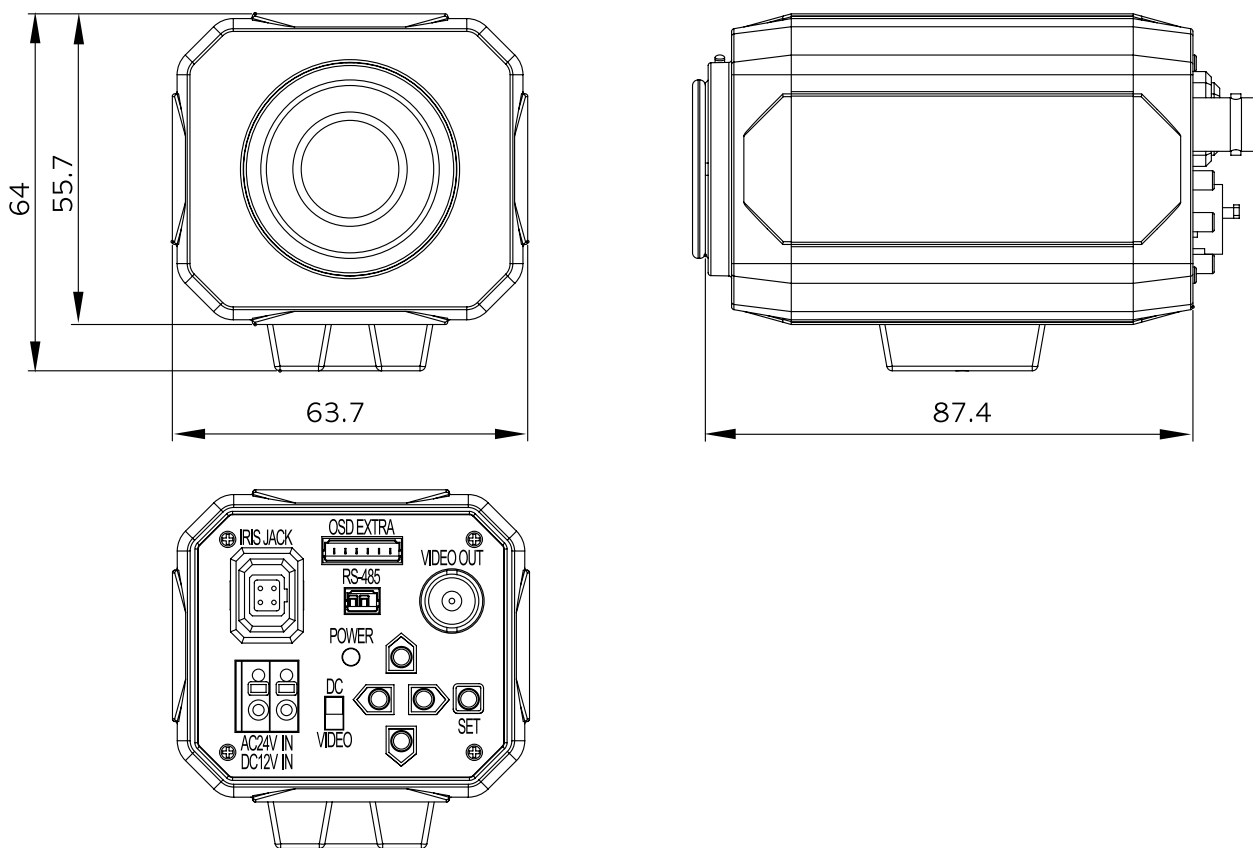

小型軽量ハイパフォーマンスボックスカメラ

定 格

撮像素子：41万画素 1/3型 Sony CCD
 有効画素数：38万画素
 解像度：540TV本
 最低照度：0.3Lux
 レンズ：別売（C/CSマウント） DC/VIDEO対応（スイッチ切替）
 シャッタースピード：1/60 - 1/120,000
 電源 / 消費電力：DC12V \pm 10% / 最大 400mA
 動作周囲温度 / 湿度：-10 $^{\circ}$ ～ +50 $^{\circ}$ / 30%～ 80%（RH、非結露）
 外形寸法 / 質量：63.7(W) \times 64.0(H) \times 87.4(D)mm / 約 220（NET：370）g
 ボディカラー：シルバー
 （カメラ本体の電源 AC アダプタは別売）

外形寸法図

発行

製品型番

整理番号

 防犯カメラ
 販売工事センター

ALCC-G1352

FB01-1011