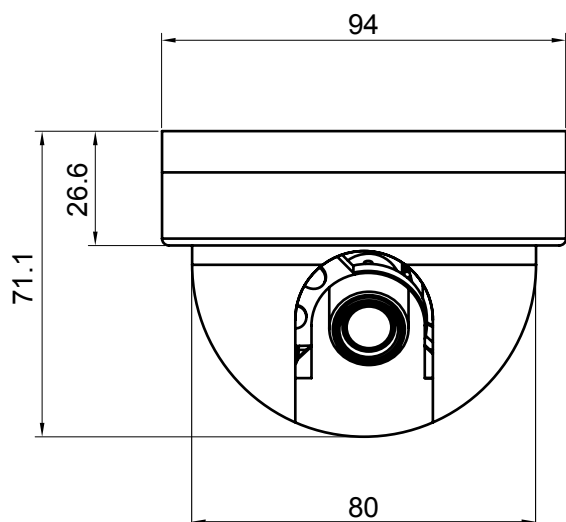

## 室内用小型カラードームカメラ (3.7mm fix)

### 定 格

撮像素子 : 41 万画素 1/3 型 Sony CCD  
 有効画素数 : 38 万画素  
 解像度 : 540TV 本  
 最低照度 : 0.3Lux  
 レンズ : 3.7mm (固定)  
 シャッタースピード : 1/60 - 1/120,000  
 電源 / 消費電力 : DC12V±10% / 最大 130mA  
 動作周囲温度 / 湿度 : -10°~ +50° / ~ 80% (RH、非結露)  
 外形寸法 / 質量 : 94(Φ)×71(H) / 約 210g  
 ボディカラー : ブラック  
 (カメラ本体の電源 AC アダプタは別売)

### 外形寸法図

unit : mm

発 行	製品型番	整理番号
防犯カメラ 販売工事センター	ALCD-G1362	FB01-1011