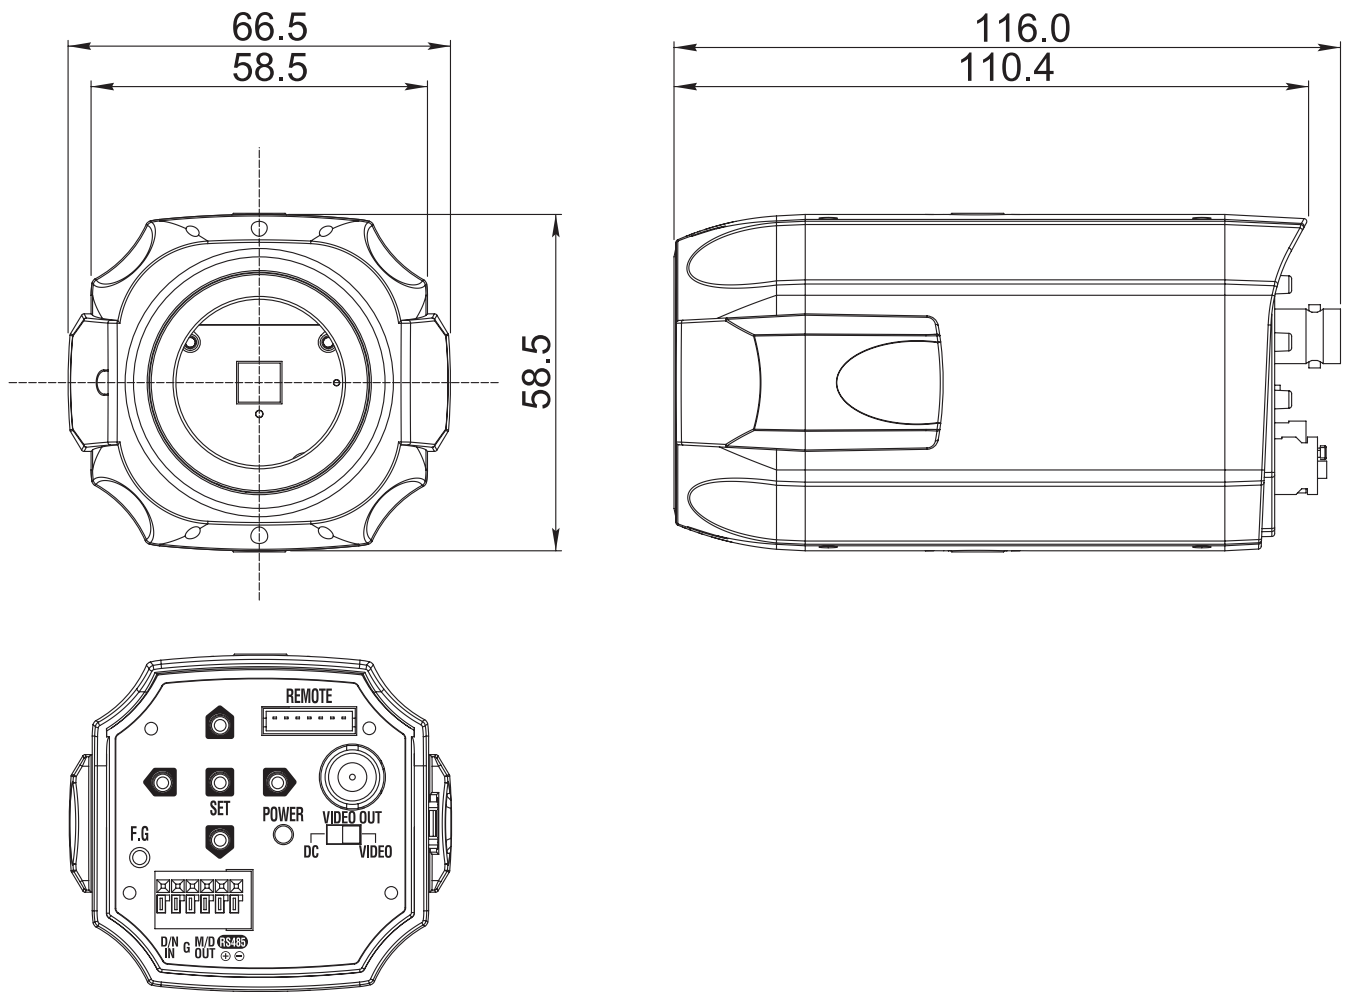

## 定 格

撮像素子：41 万画素 1/3 型 垂直ダブルスキャン・インターライン転送カラー CCD  
 有効画素数：38 万画素  
 解像度：560TV 本 (Night モード時白黒 600TV 本)  
 最低照度：0.3Lux (高感度モード時 0.03Lux / 超高感度モード時 0.0005Lux senseup x256)  
 レンズ：別売 (C / CS マウント) DC/VIDEO 対応 (スイッチ切替)  
 シャッタースピード：1/60 - 1/120,000  
 ダイナミックレンジ：52dB (x128)  
 モーション検出：8 ゾーン、アラームアウトプット  
 電源 / 消費電力：<別売>専用電源ユニット (ALVPU-S1C04/08) より供給 / 最大 490mA  
 動作周囲温度 / 湿度：-10°~ +50° / 30%~ 80% (RH、非結露)  
 外形寸法 / 質量：66.5(W)×58.5(H)×110.4(D)mm / 約 340g  
 ボディカラー：ホワイト&ブラック  
 ※ワンケーブル (重畳式)

## 外形寸法図

unit : mm

発行	製品型番	整理番号
防犯カメラ 販売工事センター	ALDC-G1355VP	FB01-1109