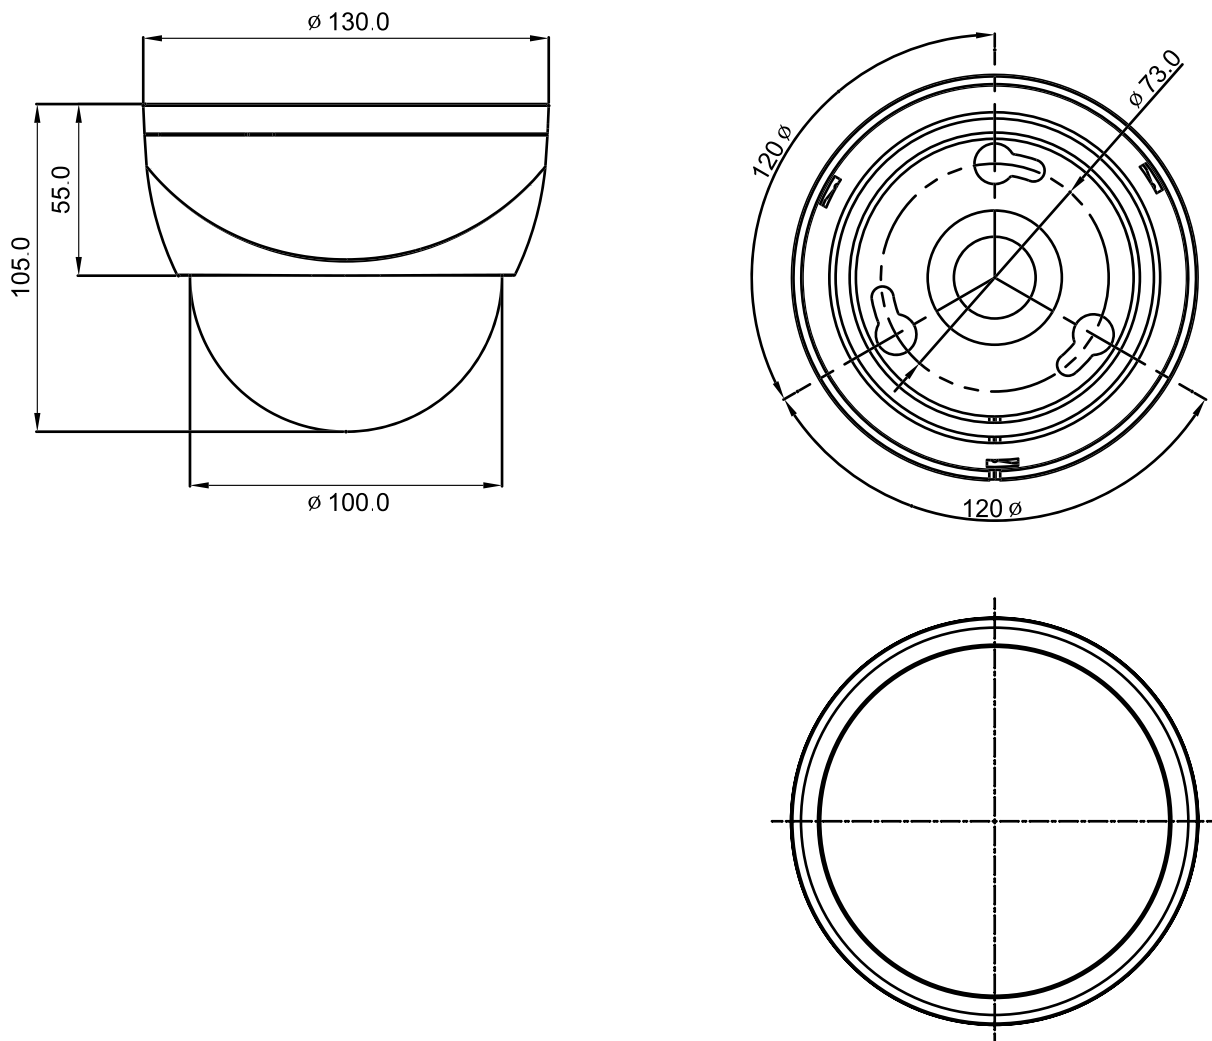

パワフル WDR 逆光補正機能 超高感度デイナイトドームカメラ

定 格

撮像素子：41万画素 1/3型 垂直ダブルスキャン・インターライン転送カラー CCD
 有効画素数：38万画素
 解像度：560TV本（Nightモード時白黒600TV本）
 最低照度：0.3Lux（高感度モード時0.03Lux / 超高感度モード時0.0005Lux senseup x256）
 レンズ：2.5 - 6.0mm バリフォーカル、F：1.2
 シャッタースピード：1/60 - 1/120,000
 ダイナミックレンジ：52dB（x128）
 モーション検出：8ゾーン、アラームアウトプット
 電源 / 消費電力：＜別売＞専用電源ユニット（ALVPU-S1C04/08）より供給 / 最大330mA
 動作周囲温度 / 湿度：-10°～+50° / 30%～80%（RH、非結露）
 外形寸法 / 質量：Φ130×105(H)mm / 約550g
 ボディカラー：ホワイト
 ※ワンケーブル（重畳式）

外形寸法図

unit : mm

発行	製品型番	整理番号
防犯カメラ 販売工事センター	ALDD-G1355VP	FB01-1109