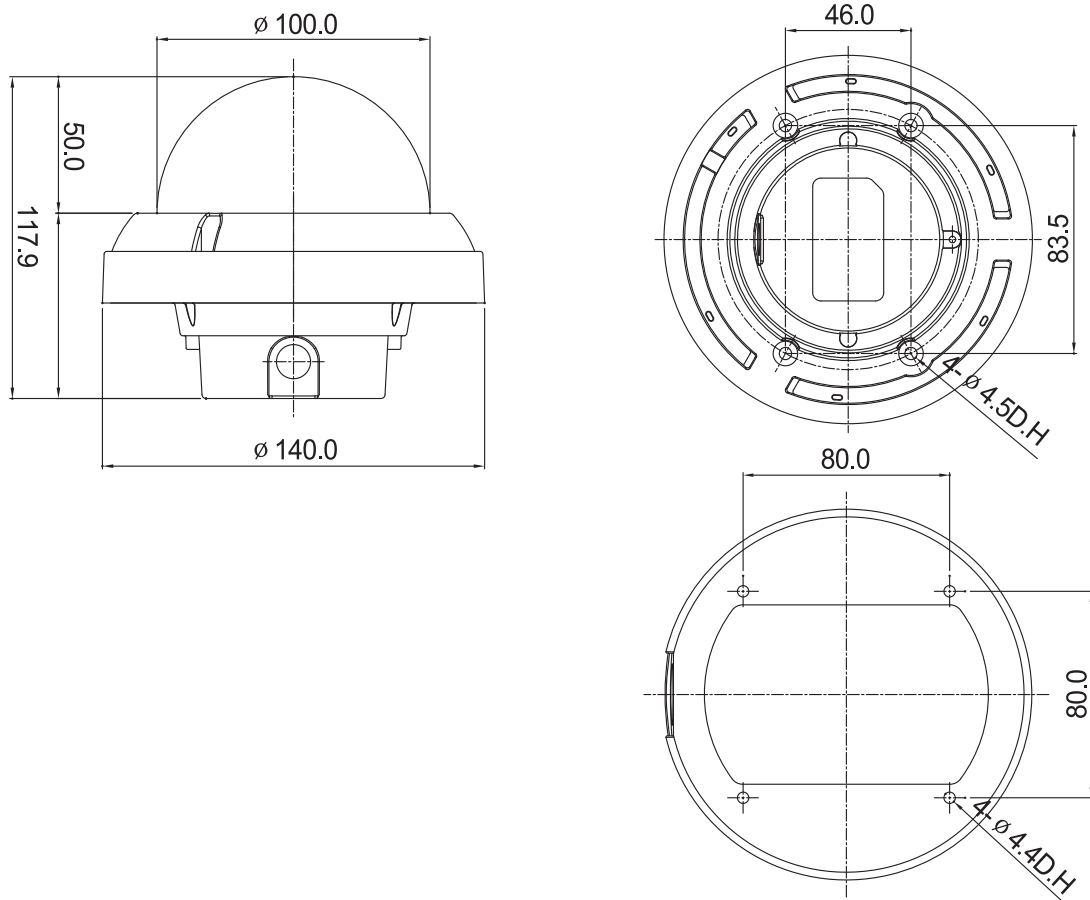

52万画素超高感度デイナイト屋外用重畳式ドームカメラ

(SONY Super HAD CCD & WINNER6 DSP Module)

定 格

撮像素子：1/3型 SONY Super HAD CCD
 有効画素数：52万画素
 解像度：650TV本（高感度モード時白黒700TV本）
 最低照度：カラー時0.01Lux / 超高感度モード時0.00002Lux (senseup x512)
 レンズ：2.5 - 6.0mm バリフォーカル (F: 1.2)
 シャッタースピード：1/60 - 1/120,000
 電源 / 消費電力：専用電源ユニット (ALVPU-S1C04/08) より供給 / 170mA
 動作周囲温度 / 湿度：-10 ~ +50°C / 30% ~ 80% (RH、非結露)
 外形寸法 / 質量：Φ143×119(H)mm / 約800g
 機能：IR フィルター / BLC&HLC / 3D+2D DNR / OSD / 映像反転（上下左右）
 / デジタルズーム (×16) / DIS / 動体検知 / フリッカレス
 ボディ：(カラー) シルバー / (材質) スチール&ポリカーボネイト
 保護等級：IP66
 ●専用電源ユニット (ALVPU-S1C04/08) は別売
 ●同型の2ケーブルタイプ有 (ALVD-G7351)

外形寸法図

unit : mm

発行	製品型番	整理番号
防犯カメラ 販売工事センター	ALVD-G7351VP	FB13-0117