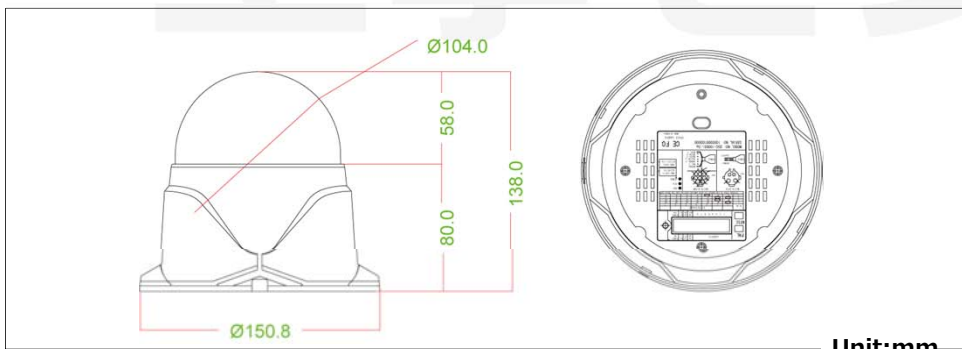

## 41万画素小型PTZドームカメラ（光学10倍オートフォーカス）

- ・ 41万画素 1/4インチSony Super HAD CCD搭載
- ・ 水平360度垂直92°あらゆる角度に遠隔にて操作が可能
- ・ 光学10倍オートフォーカスレンズ搭載
- ・ デイナイト機能で低照度時の撮影も可能
- ・ 水平解像度520TVL（カラー時）570TVL（デイナイトモード時）の高画質
- ・ デジタルノイズリダクション（DNR）機能搭載
- ・ プリセット250箇所とグループ設定が可能
- ・ 4箇所まで設定できるプライバシーマスク機能

#### 小型でハイコストパフォーマンスの41万画素PTZスピードドームカメラ

水平360°垂直92°にカメラ方向を変更できるパンチルト機能に加え、光学10倍×デジタル10倍のズーム機能にてあらゆる方向の被写体を正確に鮮明に捉えます。250箇所プリセットが可能で、ポイントなる場所へ予め設定しておくことにより効率的な監視を実現できます。

スピードドームカメラとしては、かなり小型のボディで、圧迫感が少なく室内への設置に適しています。

#### <仕様>

イメージセンサ：1/4" Sony Super HAD CCD  
 有効画素数：768x494  
 水平解像度：520TVL（カラー）・570TVL（白黒）  
 最低被写体照度：0.7Lux（カラー）0.0007Lux（デイナイト）  
 制御信号：RS485（D-MAX PELCO-D対応）  
 パン/チルト アングル：パン 360°エンドレス/チルト 92°  
 パンスピード/プリセット：0.1°~240°/秒（64段階）プリセット最大250箇所  
 レンズ：10倍光学ズーム f=3.8mm~38mm  
 デジタルズーム：10倍  
 視野角：H:51.2°~5.58°Wide~Tele  
 動作温度（湿度）：-10℃~50℃（30%~90%）  
 寸法：D104（D）x138（D）mm  
 重量：約500g  
 電源：AC24V 50/60Hz（最大5W）付属  
 機能：動体検知 / DNR / BLC / アラーム / OSD / プライバシーマスク / フリッカレス  
 ボディカラー：シルバー