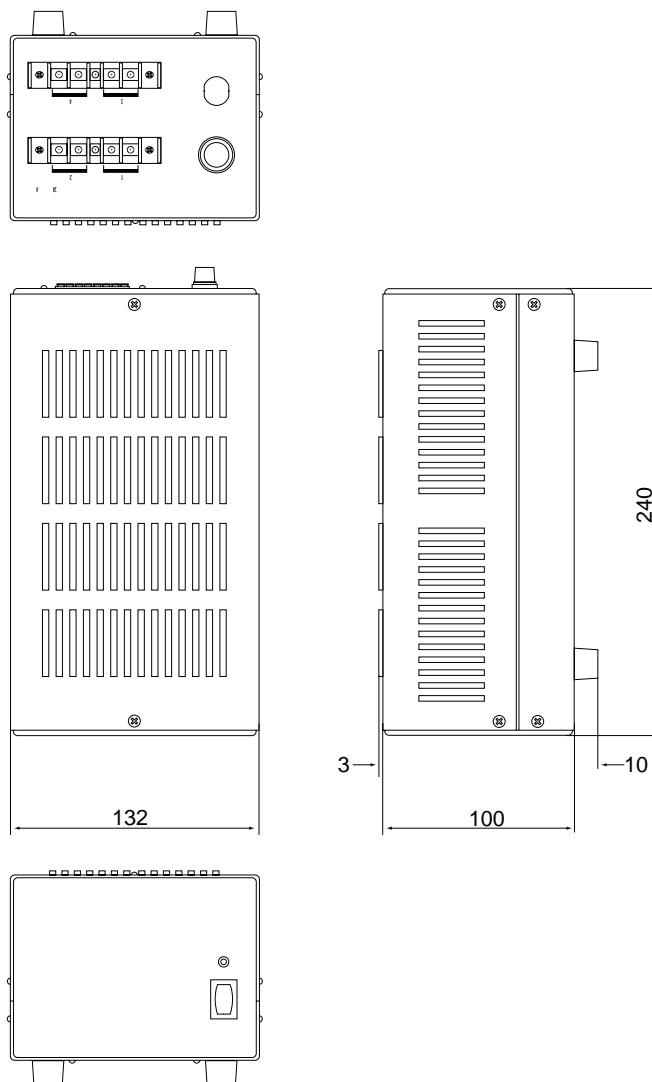

AC24V カメラ電源 (4ch)

定 格

入力電圧範囲 : AC100V 50/60Hz
 出力電圧 : AC24V 4A
 出力端子 : 4 ペア
 消費電力 : 120W
 ヒューズ : 2A
 保護回路 : ヒューズ溶断
 寸法 : 132(W)×113(H)×240(D)mm
 重量 : 4.5kg

外形寸法図

unit : mm

発行	製品型番	整理番号
防犯カメラ 販売工事センター	PS-4420	FB01-1109