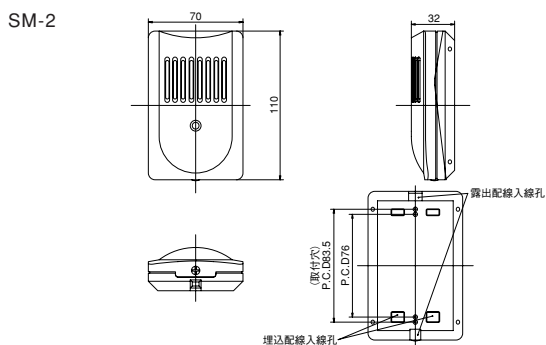

集音マイク

SM-1 SM-2
SM-100

設置場所の音声や異常音を離れたところからモニターできる集音マイク

設置場所や用途に応じて3タイプをラインアップ

屋内天井取付型、屋内壁面取付型、屋外ホーン型がありますので設置場所や用途に最適な機種が選択可能です。また内部設定によりライン出力、マイク出力の切替が可能で、感度調整ボリューム付ですので、様々な機器に接続が可能です。

- SM-1：屋内天井付型
- SM-2：屋内壁付型
- SM-100：屋外ホーン型

SM-1 (屋内天井付型)

- ●インテリアにマッチしやすいホワイトカラー
- ●設置工事やメンテナンスに便利な本体、ベース分離方式
- ●配線に便利な端子式

SM-2 (屋内壁面付型)

- ●インテリアにマッチしやすいホワイトカラー
- ●取付ピッチは1個用スイッチボックスに適合
- ●設置工事やメンテナンスに便利なカバー、ベース分離方式
- ●配線に便利な端子式

SM-100 (屋外ホーン型)

- ●屋外で使用可能な全天候型(IPX4)
- ●金属部分はすべてステンレスを使用し防錆に対応
- ●取付角度調整に便利なU字型ブラケットを付属
- ●配線はリード線方式(600mm)

仕様

品番	SM-1
電源電圧	DC8V~DC15V (有極性)
消費電流	5mA以下
出力条件	最大配線長 20m (シールド線) 負荷インピーダンス 600Ω
出力	①ライン設定(L側) -33dB±6dB (ボリュームにて可変) ②マイク設定(M側) -62dB±6dB (ボリュームにて可変)
使用可能周囲温度	-10℃~+50℃
設置場所	屋内
配線接続	端子式(M3セルフアップ端子)
質量	150g
外形	ベース部: ABS樹脂 カバー部: PE樹脂

品番	SM-2
電源電圧	DC8V~DC15V (有極性)
消費電流	5mA以下
出力条件	最大配線長 20m (シールド線) 負荷インピーダンス 600Ω
出力	①ライン設定(L側) -33dB±6dB (ボリュームにて可変) ②マイク設定(M側) -62dB±6dB (ボリュームにて可変)
使用可能周囲温度	-10℃~+50℃
設置場所	屋内
配線接続	端子式(M3セルフアップ端子)
質量	95g
外形	ABS樹脂

品番	SM-100
電源電圧	DC12V (有極性)
動作電圧範囲	DC8V~DC15V
消費電流	5mA以下
出力条件	最大配線長 20m (シールド線) 負荷インピーダンス 600Ω以上
出力	①ライン設定(L側) -33dB±6dB (ボリュームにて可変) ②マイク設定(M側) -62dB±6dB (ボリュームにて可変)
使用可能動作温度	-10℃~+50℃
設置場所	屋内 屋外(保護等級 IPX4)
配線接続	リード線式
寸法	W154×H190×D197
重量	600g
外形	ホーン部: ASA樹脂 取付金具: ステンレス

品質保証とアフターサービス

お客様のご要望にスピーディに対応できる品質保証体制とアフターサービス体制を整えています。

保守点検

本商品の機能を常に正常に保つために日常点検及び定期点検を心がけてください。

おことわり

このカタログに掲載されている商品は各種の監視、警戒、報知、起動、威嚇、忌避、制御、護身などに使用するもので盗難防止器、災害防止器、環境破壊防止器ではありません。万一発生した盗難事故、人身事故、災害事故、環境破壊事故及び機器のご使用方法の誤り、保守点検の不備、天災地変(誘導雷サージ含む)などによる事故損害については責任を負いかねますのでご了承ください。

竹中エンジニアリング株式会社

セスコン事業部
事業本部 〒607-8156 京都市山科区東野五条通外環西入83-1 TEL(075)594-7211(代) FAX(075)501-2085
札幌 (011)281-4641 仙台 (022)268-2411 郡山 (024)962-4310 高崎 (027)327-3981
さいたま (048)653-7531 千葉 (043)202-2551 東京 (03)5805-8081 立川 (042)540-1665
横浜 (045)411-0270 長野 (026)229-8130 静岡 (054)203-5220 名古屋 (052)731-7227
金沢 (076)234-7201 京都 (075)593-3171 大阪 (06)6881-2045 神戸 (078)230-6112
広島 (082)223-1138 高松 (087)861-6633 福岡 (092)471-6245 熊本 (096)387-3911
U.S. 408-747-0100 U.K. 01256-475555 AUS. 03-9546-0533
<http://www.takex-eng.co.jp/>

※このカタログについてのお問い合わせは、販売店もしくは、当社にご相談ください。

販売店名