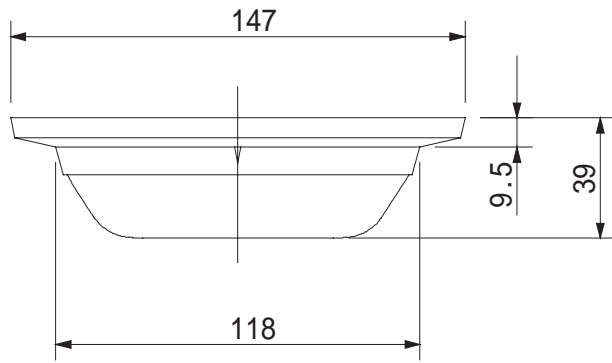

※このカタログについてのお問い合わせは、販売店もしくは、当社にご相談ください。

販売店名

外形寸法図

TAKEX

第三角法	尺度	単位	mm	品名	集音マイク
		日付		品番	SM - 1

仕様書

TAKEX

品名	集音マイク
品番	S M - 1
電源電圧	D C 1 2 V (8 . 0 V ~ 1 5 . 0 V) (極性有)
消費電流	5 m A 以下
出力条件	最大配線長 : 2 0 m (シールド線) 負荷インピーダンス : 6 0 0 以上
出力	ライン設定 (L 側) - 3 3 d B ± 6 d B (ボリュームにて可変) マイク設定 (M 側) - 6 2 d B ± 6 d B (ボリュームにて可変)
使用可能周囲温度	- 1 0 ~ + 5 5
配線接続	端子式 (M 3 セルフアッパ端子)
設置場所	屋内
質量	約 1 5 0 g
外観	カバー部 : P E 樹脂 ベース部 : A B S 樹脂