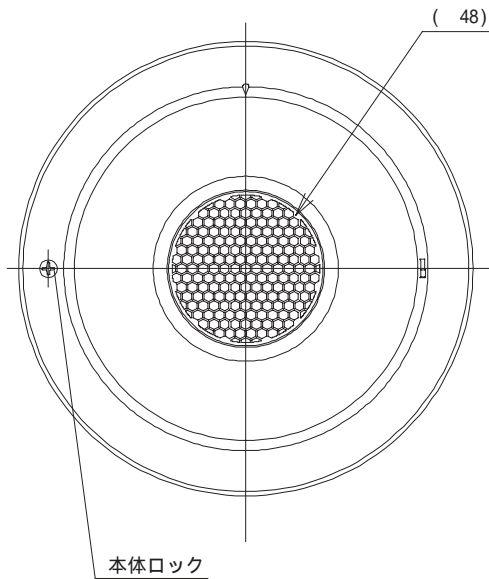

※このカタログについてのお問い合わせは、販売店もしくは、当社にご相談ください。

販売店名

外形寸法図

TAKEX

第三角法	尺度	単位	mm	品名	集音マイク
		日付		品番	SM - 1

仕様書

TAKEX

品名	集音マイク
品番	S M - 1
電源電圧	D C 1 2 V (8 . 0 V ~ 1 5 . 0 V) (極性有)
消費電流	5 m A 以下
出力条件	最大配線長 : 2 0 m (シールド線) 負荷インピーダンス : 6 0 0 以上
出力	ライン設定 (L 側) - 3 3 d B ± 6 d B (ボリュームにて可変) マイク設定 (M 側) - 6 2 d B ± 6 d B (ボリュームにて可変)
使用可能周囲温度	- 1 0 ~ + 5 5
配線接続	端子式 (M 3 セルフアッパ端子)
設置場所	屋内
質量	約 1 5 0 g
外観	カバー部 : P E 樹脂 ベース部 : A B S 樹脂