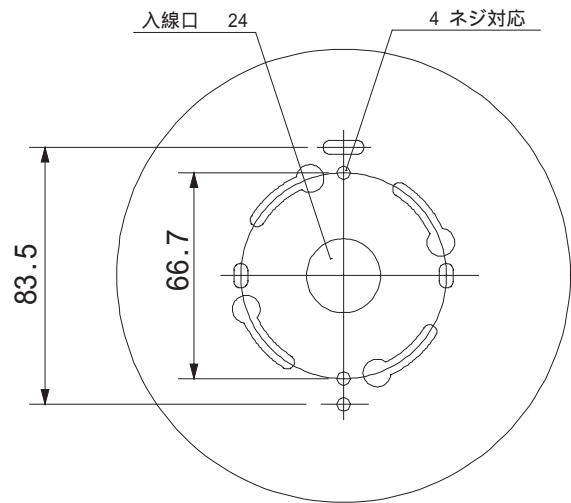

※このカタログについてのお問い合わせは、販売店もしくは、当社にご相談ください。

販売店名

外形寸法図

TAKEX

第三角法	尺度	単位	mm	品名	集音マイク
		日付		品番	SM - 1

仕様書

TAKEX

品名	集音マイク
品番	S M - 1
電源電圧	D C 1 2 V (8 . 0 V ~ 1 5 . 0 V) (極性有)
消費電流	5 m A 以下
出力条件	最大配線長 : 2 0 m (シールド線) 負荷インピーダンス : 6 0 0 以上
出力	ライン設定 (L 側) - 3 3 d B ± 6 d B (ボリュームにて可変) マイク設定 (M 側) - 6 2 d B ± 6 d B (ボリュームにて可変)
使用可能周囲温度	- 1 0 ~ + 5 5
配線接続	端子式 (M 3 セルフアッパ端子)
設置場所	屋内
質量	約 1 5 0 g
外観	カバー部 : P E 樹脂 ベース部 : A B S 樹脂