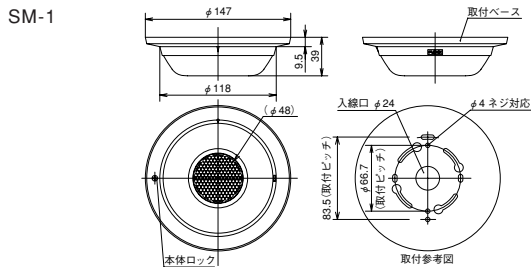

集音マイク

SM-1 SM-2
SM-100

設置場所の音声や異常音を離れたところからモニターできる集音マイク

設置場所や用途に応じて3タイプをラインアップ

屋内天井取付型、屋内壁面取付型、屋外ホーン型がありますので設置場所や用途に最適な機種が選択可能です。また内部設定によりライン出力、マイク出力の切替が可能で、感度調整ボリューム付ですので、様々な機器に接続が可能です。

- SM-1：屋内天井付型
- SM-2：屋内壁付型
- SM-100：屋外ホーン型

SM-1 (屋内天井付型)

- ●インテリアにマッチしやすいホワイトカラー
- ●設置工事やメンテナンスに便利な本体、ベース分離方式
- ●配線に便利な端子式

SM-2 (屋内壁面付型)

- ●インテリアにマッチしやすいホワイトカラー
- ●取付ピッチは1個用スイッチボックスに適合
- ●設置工事やメンテナンスに便利なカバー、ベース分離方式
- ●配線に便利な端子式

SM-100 (屋外ホーン型)

- ●屋外で使用可能な全天候型(IPX4)
- ●金属部分はすべてステンレスを使用し防錆に対応
- ●取付角度調整に便利なU字型ブラケットを付属
- ●配線はリード線方式(600mm)

仕様

品番	SM-1
電源電圧	DC8V~DC15V (有極性)
消費電流	5mA以下
出力条件	最大配線長 20m (シールド線) 負荷インピーダンス 600Ω
出力	①ライン設定(L側) -33dB±6dB (ボリュームにて可変) ②マイク設定(M側) -62dB±6dB (ボリュームにて可変)
使用可能周囲温度	-10℃~+50℃
設置場所	屋内
配線接続	端子式(M3セルフアップ端子)
質量	150g
外形	ベース部: ABS樹脂 カバー部: PE樹脂

品番	SM-2
電源電圧	DC8V~DC15V (有極性)
消費電流	5mA以下
出力条件	最大配線長 20m (シールド線) 負荷インピーダンス 600Ω
出力	①ライン設定(L側) -33dB±6dB (ボリュームにて可変) ②マイク設定(M側) -62dB±6dB (ボリュームにて可変)
使用可能周囲温度	-10℃~+50℃
設置場所	屋内
配線接続	端子式(M3セルフアップ端子)
質量	95g
外形	ABS樹脂

品番	SM-100
電源電圧	DC12V (有極性)
動作電圧範囲	DC8V~DC15V
消費電流	5mA以下
出力条件	最大配線長 20m (シールド線) 負荷インピーダンス 600Ω以上
出力	①ライン設定(L側) -33dB±6dB (ボリュームにて可変) ②マイク設定(M側) -62dB±6dB (ボリュームにて可変)
使用可能動作温度	-10℃~+50℃
設置場所	屋内 屋外(保護等級 IPX4)
配線接続	リード線式
寸法	W154×H190×D197
重量	600g
外形	ホーン部: ASA樹脂 取付金具: ステンレス

品質保証とアフターサービス

お客様のご要望にスピーディに対応できる品質保証体制とアフターサービス体制を整えています。

保守点検

本商品の機能を常に正常に保つために日常点検及び定期点検を心がけてください。

おことわり

このカタログに掲載されている商品は各種の監視、警戒、報知、起動、威嚇、忌避、制御、護身などに使用するもので盗難防止器、災害防止器、環境破壊防止器ではありません。万一発生した盗難事故、人身事故、災害事故、環境破壊事故及び機器のご使用方法の誤り、保守点検の不備、天災地変(誘導雷サージ含む)などによる事故損害については責任を負いかねますのでご了承ください。

竹中エンジニアリング株式会社

セスコン事業部
事業本部 〒607-8156 京都市山科区東野五条通外環西入83-1 TEL(075)594-7211(代) FAX(075)501-2085
札幌 (011)281-4641 仙台 (022)268-2411 郡山 (024)962-4310 高崎 (027)327-3981
さいたま (048)653-7531 千葉 (043)202-2551 東京 (03)5805-8081 立川 (042)540-1665
横浜 (045)411-0270 長野 (026)229-8130 静岡 (054)203-5220 名古屋 (052)731-7227
金沢 (076)234-7201 京都 (075)593-3171 大阪 (06)6881-2045 神戸 (078)230-6112
広島 (082)223-1138 高松 (087)861-6633 福岡 (092)471-6245 熊本 (096)387-3911
U.S. 408-747-0100 U.K. 01256-475555 AUS. 03-9546-0533
<http://www.takex-eng.co.jp/>

※このカタログについてのお問い合わせは、販売店もしくは、当社にご相談ください。

販売店名