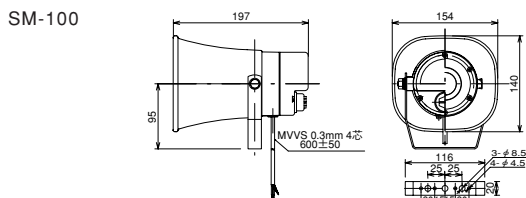

集音マイク

SM-1 SM-2
SM-100

設置場所の音声や異常音を離れたところからモニターできる集音マイク

設置場所や用途に応じて3タイプをラインアップ

屋内天井取付型、屋内壁面取付型、屋外ホーン型がありますので設置場所や用途に最適な機種が選択可能です。また内部設定によりライン出力、マイク出力の切替が可能で、感度調整ボリューム付ですので、様々な機器に接続が可能です。

- SM-1：屋内天井付型
- SM-2：屋内壁付型
- SM-100：屋外ホーン型

SM-1 (屋内天井付型)

- ●インテリアにマッチしやすいホワイトカラー
- ●設置工事やメンテナンスに便利な本体、ベース分離方式
- ●配線に便利な端子式

SM-2 (屋内壁面付型)

- ●インテリアにマッチしやすいホワイトカラー
- ●取付ピッチは1個用スイッチボックスに適合
- ●設置工事やメンテナンスに便利なカバー、ベース分離方式
- ●配線に便利な端子式

SM-100 (屋外ホーン型)

- ●屋外で使用可能な全天候型(IPX4)
- ●金属部分はすべてステンレスを使用し防錆に対応
- ●取付角度調整に便利なU字型ブラケットを付属
- ●配線はリード線方式(600mm)

仕様

品番	SM-1
電源電圧	DC8V~DC15V (有極性)
消費電流	5mA以下
出力条件	最大配線長 20m (シールド線) 負荷インピーダンス 600Ω
出力	①ライン設定(L側) -33dB±6dB (ボリュームにて可変) ②マイク設定(M側) -62dB±6dB (ボリュームにて可変)
使用可能周囲温度	-10℃~+50℃
設置場所	屋内
配線接続	端子式(M3セルフアップ端子)
質量	150g
外形	ベース部: ABS樹脂 カバー部: PE樹脂

品番	SM-2
電源電圧	DC8V~DC15V (有極性)
消費電流	5mA以下
出力条件	最大配線長 20m (シールド線) 負荷インピーダンス 600Ω
出力	①ライン設定(L側) -33dB±6dB (ボリュームにて可変) ②マイク設定(M側) -62dB±6dB (ボリュームにて可変)
使用可能周囲温度	-10℃~+50℃
設置場所	屋内
配線接続	端子式(M3セルフアップ端子)
質量	95g
外形	ABS樹脂

品番	SM-100
電源電圧	DC12V (有極性)
動作電圧範囲	DC8V~DC15V
消費電流	5mA以下
出力条件	最大配線長 20m (シールド線) 負荷インピーダンス 600Ω以上
出力	①ライン設定(L側) -33dB±6dB (ボリュームにて可変) ②マイク設定(M側) -62dB±6dB (ボリュームにて可変)
使用可能動作温度	-10℃~+50℃
設置場所	屋内 屋外(保護等級 IPX4)
配線接続	リード線式
寸法	W154×H190×D197
重量	600g
外形	ホーン部: ASA樹脂 取付金具: ステンレス

品質保証とアフターサービス

お客様のご要望にスピーディに対応できる品質保証体制とアフターサービス体制を整えています。

保守点検

本商品の機能を常に正常に保つために日常点検及び定期点検を心がけてください。

おことわり

このカタログに掲載されている商品は各種の監視、警戒、報知、起動、威嚇、忌避、制御、護身などに使用するもので盗難防止器、災害防止器、環境破壊防止器ではありません。万一発生した盗難事故、人身事故、災害事故、環境破壊事故及び機器のご使用方法の誤り、保守点検の不備、天災地変(誘導雷サージ含む)などによる事故損害については責任を負いかねますのでご了承ください。

竹中エンジニアリング株式会社

セスコン事業部
事業本部 〒607-8156 京都市山科区東野五条通外環西入83-1 TEL(075)594-7211(代) FAX(075)501-2085
札幌 (011)281-4641 仙台 (022)268-2411 郡山 (024)962-4310 高崎 (027)327-3981
さいたま (048)653-7531 千葉 (043)202-2551 東京 (03)5805-8081 立川 (042)540-1665
横浜 (045)411-0270 長野 (026)229-8130 静岡 (054)203-5220 名古屋 (052)731-7227
金沢 (076)234-7201 京都 (075)593-3171 大阪 (06)6881-2045 神戸 (078)230-6112
広島 (082)223-1138 高松 (087)861-6633 福岡 (092)471-6245 熊本 (096)387-3911
U.S. 408-747-0100 U.K. 01256-475555 AUS. 03-9546-0533
<http://www.takex-eng.co.jp/>

※このカタログについてのお問い合わせは、販売店もしくは、当社にご相談ください。

販売店名