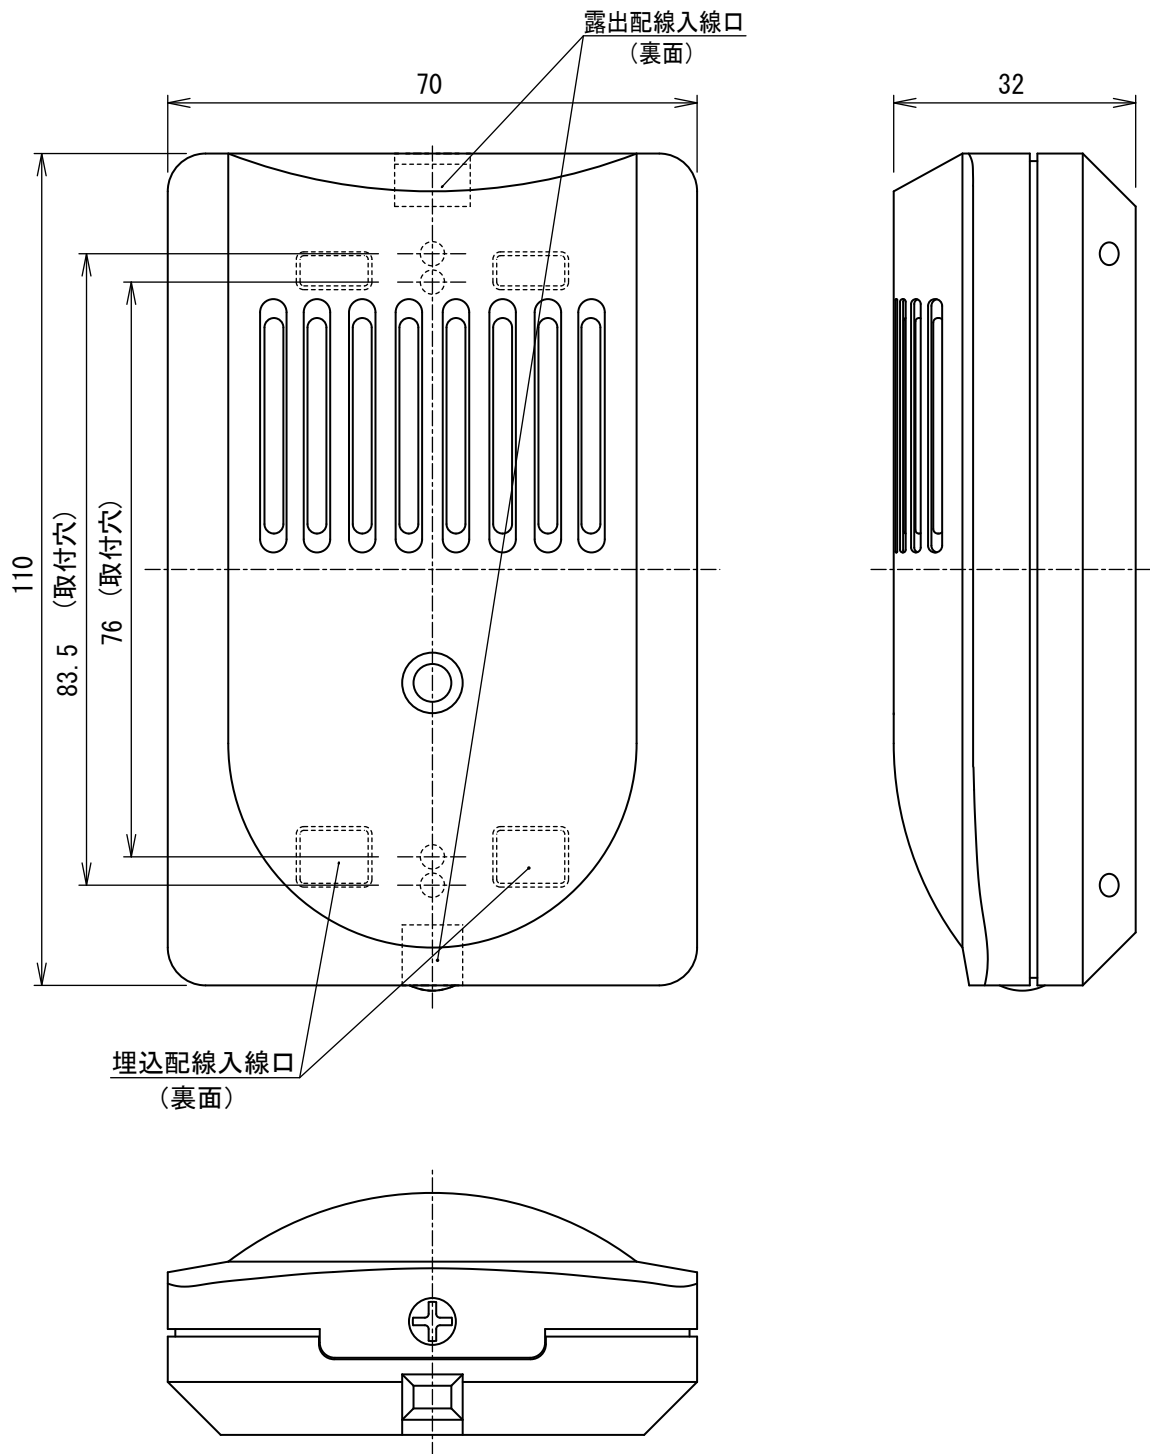

仕様書

TAKEX

品名	セキュリティ用スピーカー
品番	SP-81
スピーカー入力	最大入力3W、インピーダンス8Ω
タンパー出力	無電圧接点:1b(警報時:開)
使用可能周囲温度	-10℃~+50℃
設置場所	屋内・半屋外(直接雨水などのかからないところ)
配線接続	セルフアップ端子式
質量	90g
外觀	ABS樹脂(ホワイト)
外形寸法図	AK-9427

品名

セキュリティ用スピーカー

品番

SP-81

TAKENAKA ENGINEERING CO., LTD.

外形寸法図

TAKEX

第三角法	尺度	1 / 1	単位	mm	品名
	日付		セキュリティ用スピーカー		
					品番
					SP-81