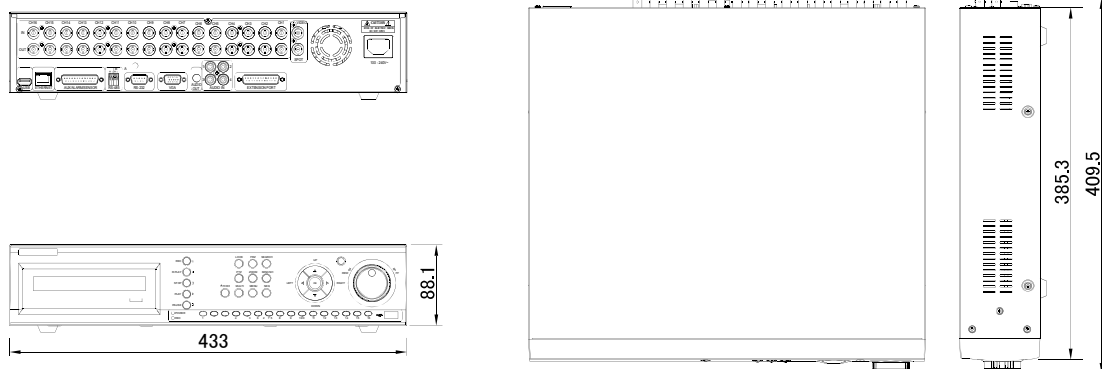

## 【外形図】

## 【仕様】

商品名	UDR-J704	UDR-J708	UDR-J716
TV方式	NTSC		
映像圧縮方式	H.264		
解像度	360×240・720×240・720×480		
監視速度	120fps	240fps	480fps
録画速度	120fps at Full D1	240fps at Half D1	480fps at CIF
速度設定	NONE・1・2・3・4・5・6・8・10・15・30(11段階)		
映像入力	4ch BNC	8ch BNC	16ch BNC
モニター出力	BNC×1 / VGA×1 / Spot(マルチ)×1		
スルーアウト	4ch BNC	8ch BNC	16ch BNC
画面分割	1・4	1・4・6・8・9	1・4・8・9・16
アラーム入力/出力	4ch/1ch (NO.NC) 4ch TTL	8ch/1ch (NO.NC) 4ch TTL	16ch/1ch (NO.NC) 4ch TTL
音声 入力/出力	4ch / 1ch	4ch(4ch option) / 1ch	4ch(12ch option) / 1ch
録画モード	常時・モーション・センサー・スケジュール・マニュアル・常時+イベント(センサー・モーション)		
録画画質	4段階		
再生検索	カレンダー/イベント(センサー・モーション)		
再生速度	×1/4・×1/2・×1・×2・×4・×8・×16・×32・×64・×128(正・逆)		
モーションエリア	22x15、モーション感度8段階		
デジタルズーム	×2(ライブ)		
パスワード機能	電源OFF・メニュー表示・録画停止・その他(キーロック)		
HDD	1TB		
最大容量	最大2台 (1台あたり2TB上限)		
バックアップ	USB(Ver2.0)・DVRW・ネットワーク		
ネットワーク	Ethernet RJ45 (10/100Mbps)		
ネットワーク接続	専用ソフト・ブラウザ(Internet Explorer)		
USBポート	USBフラッシュメモリ・マウス		
PTZ制御	RS-485		
動作周辺温度/湿度	5°C～40°C/30%～80%(RH・非結露)		
供給電源/消費電力	100V/240V ±10% 50/60Hz / 約70W		
外形寸法/重量	433(W)×88(H)×385(D) / 7Kg(HDDを除く)		
付属品	電源ケーブル・リモコン・電池・コネクタ・ラックマウント・マニュアル・CD		