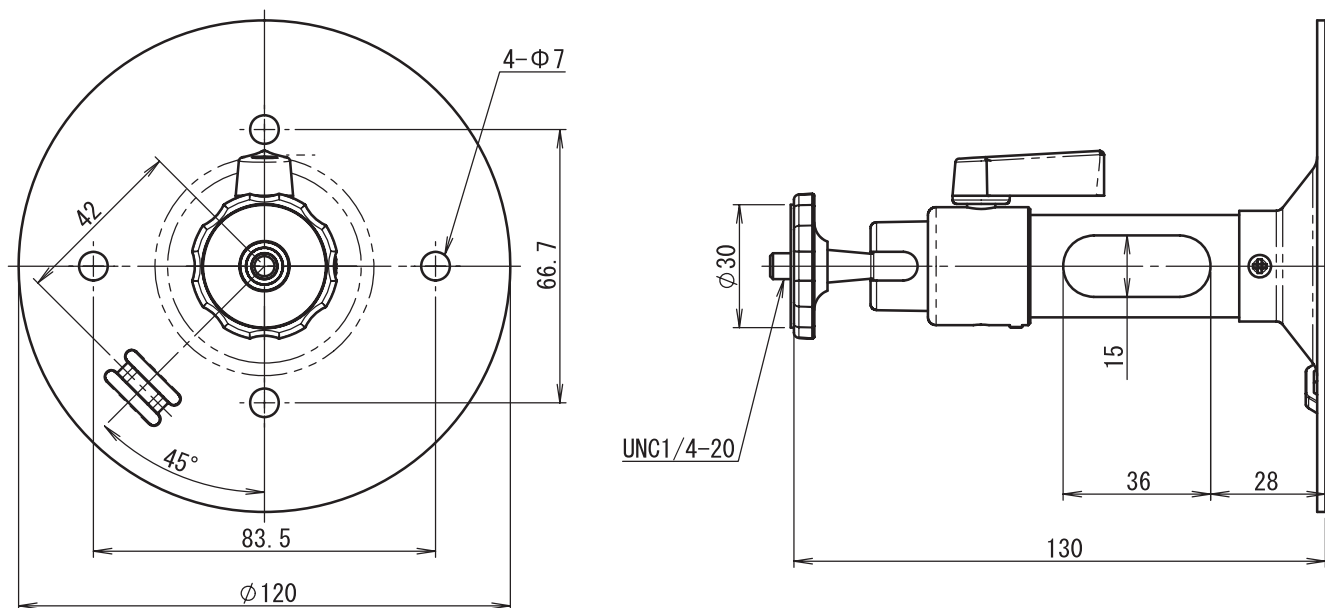

## 定 格

設置条件：天井用（伸縮なし、屋内用）

材質：圧延鋼板 アルミ合金

全長：130mm

接地面：Φ120mm

最大許容重量：4kg（推奨 2kg）

角度調整：前後 90 ~ -20° 回転 360°

質量（本体）：約 0.24kg

## 外形寸法図

unit : mm

発行	製品型番	整理番号
防犯カメラ 販売工事センター	WH-31	FB01-1109